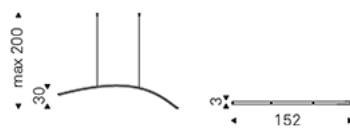

KATANA

Dimension

1 UP

1 DOWN

L UP

L DOWN

Socket 2/4

KATANA