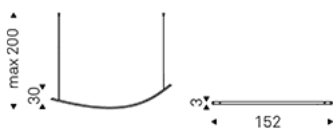

KATANA

Dimension

1 UP

1 DOWN

L UP

L DOWN

Socket 2/4

KATANA