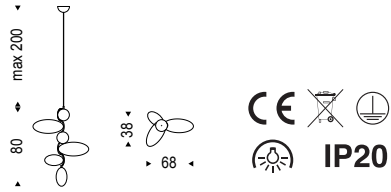

TOPAZ

Design Andrea Lucatello

Lampada a soffitto con struttura in acciaio cromo nero e paralume in vetro borosilicato trasparente, fumè, azzurro e ambra.

Ceiling lamp with black chrome steel frame. Lampshade in borosilicate transparent, smoked, light blue and amber glass.

Lampadaire avec structure en acier chromé noir. Diffuseur en verre borosilicate clair, fumè, bleu et ambre.

Lámpara de techo con estructura en acero cromo negro. Pantalla en vidrio borosilicato transparente, fumè, azul y ámbar.

Hängelampe mit Gestell in schwarz verchromtem Stahl. Schirm in Borosilikatglas transparent, fumè, blau und bernstein.

5x max 25W G9 Halo Bulb included