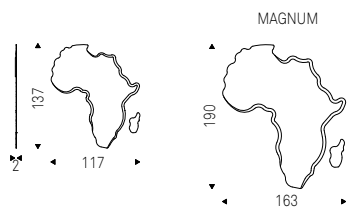

AFRICA

Design Paolo Cattelan

Specchio da parete tutto in cristallo specchiato fumé o specchiato bronzo con bordi bisellati.

Wall mirror in smoked grey or bronze mirrored glass with bevelled edges.

Miroir mural en verre miroité fumé ou miroité bronze avec bords biseautés.

Espejo de pared todo en cristal reflejado fumé o reflejado bronzo y bordes biselados.

Wandspiegel aus fumé oder Bronze verspiegeltem Glas mit facettierten Kanten.