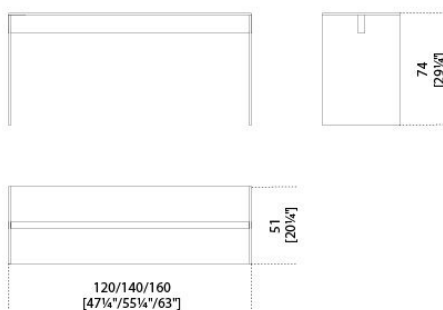

Dimensioni / Sizes

Cm (W x D x H)

120 x 51 x 74

140 x 51 x 74

160 x 51 x 74

Inches (W x D x H)

47¼" x 20¼" x 29¼"

55¼" x 20¼" x 29¼"

63" x 20¼" x 29¼"

Metallo / Metal

*Acciaio inox
lucido
Bright stainless
steel*

*Acciaio inox
satinato
Bright stainless
steel*

*Alluminio
anodizzato
Satin stainless
steel*

*Bianco goffrato
Anodised
aluminium*