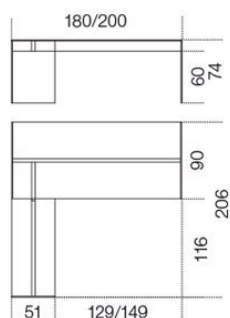


Air Desk L

Pinuccio Borghonovo
2008

Air Desk L

Pinuccio Borgonovo , 2008

Scrivania con estensione del piano in cristallo trasparente o "grigio Italia" temperato 12mm. Disponibile con piano retroverniciato nei colori del campionario nella versione brillante o satinata. A richiesta piano in cristallo laminato effetto pelle. Parti metalliche in acciaio inox lucido, satinato oppure alluminio anodizzato o laccato bianco o nero goffrato. Su richiesta alluminio spazzolato a mano nei colori nero o titanio. Disponibile con estensione sul lato destro o sinistro. Per consentire il passaggio dei cavi è possibile richiedere una foratura nel piano. Distanza minima dal bordo: 10 cm.

Desk with return in 12mm transparent or smoked "grigio Italia" tempered glass top. Available also with painted glass top as per samples in the bright or satin version. Leather effect laminated glass top, on request. Bright or satin stainless steel, anodised aluminium or embossed white or black lacquered metal parts. Hand brushed aluminium in the colours black or titanium grey, on request. Return available on right or left side. For a proper cable management, a hole on the top can be arranged upon request. Minimum distance from the edge: 10cm.

Dimensioni / Sizes
180 x 206 x 74h cm
200 x 206 x 74h cm

Inches
71" x 81¼" x 29¼"h
78¾" x 81¼" x 29¼"h

Metallo / Metal

*Acciaio inox
lucido
Bright stainless
steel*

*Acciaio inox
satinato
Bright stainless
steel*