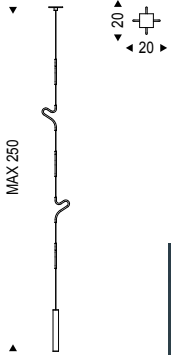

## AIR

Design Pio e Tito Toso, A. Quagiotto

Appendiabiti a soffitto con cavo in acciaio. Appendini e particolari in acciaio cromato o verniciati bianco, nero, giallo o rosso opaco. Optional: cavo in acciaio aggiuntivo da 3 metri.

Ceiling clothes hanger with steel cable. Hangers and details in chromed steel or matt with, black, yellow or red painted steel. Optional: additional steel cable 3 mt long.

Porte manteaux à plafond avec cable en acier. Crochets et contrepoids en acier chromés ou verni blache, noir, jaune ou rouge mat. Option: cable additionel en acier 3 mt.

Percha de techo con cable en acero. Elementos en acero cromado o barnizado blanco, negro, amarillo o rojo mate. Opcional: cable adjunto de 3 mt en acero.

Deckenhaken mit Stahlkabel. Kleiderhaken und Einzelteilen aus verchromten oder matt weiß, schwarz, gelb oder rot lackiert. Option: drei meter edelstahlkabel zusätzlich.