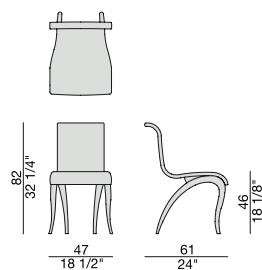

ANXIE

SEDIA | CHAIR

Sedia con struttura in massello di noce canaletta e rivestimento nei tessuti della collezione.

Chair with frame in solid canaletta walnut and cover in the fabrics of the collection.

Stuhl mit Gestell aus massivem Nussbaum Canaletta und Bezug in den Stoffen der Kollektion.

Chaise avec structure en noyer canaletta massif et revêtement dans les tissus de la collection.

Silla con estructura en nogal canaletta macizo y revestimiento en las telas de la colección.

CASA NOVA

more than just furniture