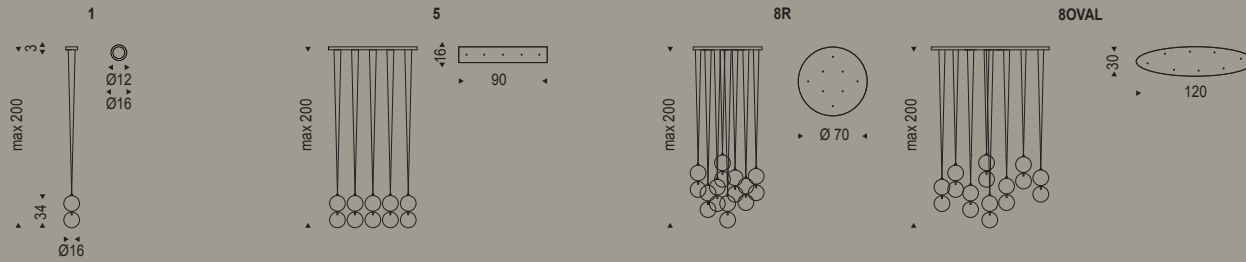

CASA|NOVA

more than just furniture

LIGHTING

4

LAMPADRE A SOSPENSIONE - LAMPADRE DA TAVOLO - LAMPADRE DA TERRA
PENDANT LAMPS - TABLE LAMPS - FLOOR LAMPS

APOLLO

Design Oriano Favaretto

Lampada a soffitto con paralume composto da 2 sfere in vetro borosilicato. Sfera inferiore in vetro trasparente e sfera superiore verniciata cromo, rame, bronzo o trasparente. Attacco a soffitto in acciaio cromato. 1: attacco singolo. 5: attacco rettangolare per 5 paralumi. 8R: attacco rotondo per 8 paralumi. 8oval: attacco ovale per 8 paralumi. Lampadina inclusa.

Ceiling lamp with lampshade made of 2 borosilicate glass spheres. Lower sphere in transparent glass and upper sphere in transparent glass or painted chrome, copper, bronze. Ceiling fixing in chromed steel. 1: single plate. 5: rectangular ceiling plate for 5 lampshades. 8R: round ceiling plate for 8 lampshades. 8oval: oval ceiling plate for 8 lampshades. Bulb included.

Lampadaire avec abat-jour à deux sphères en verre borosilicate. Sphère inférieure en verre clair et sphère supérieure lacquée chrome, cuivre, bronze ou verre clair. Fixation au plafond en acier chromé. 1: single attaque. 5: attaque rectangulaire de 5 abat-jour. 8R: attaque ronde de 8 abat-jour. 8oval: attaque ovale de 8 abat-jour. Ampoule comprise.

Hängeleuchte mit zwei Kugeln Schirme in Borosilikatglas, Untere Kugel in Glas transparent und obere Kugel in Glas transparent oder gemalt Chrom, Kupfer, oder Bronze. Deckenbefestigung in Metall verchromt. 1: Einzelne Anschluss. 5: Rechteckige Anschluss für 5 Lampenschirme. 8R: Runde Anschluss für 8 Lampenschirme. 8oval: Oval Anschluss für 8 Lampenschirme. Leuchtmittel enthalten.