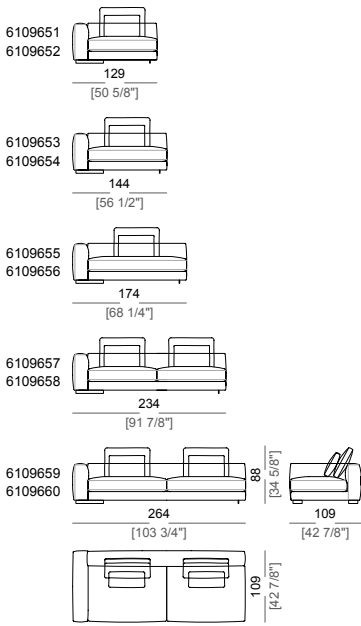

Right or left corner unit
Laterale angolare dx o sx