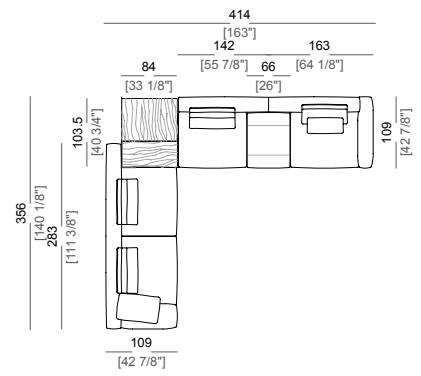

Composition P
Composizione P