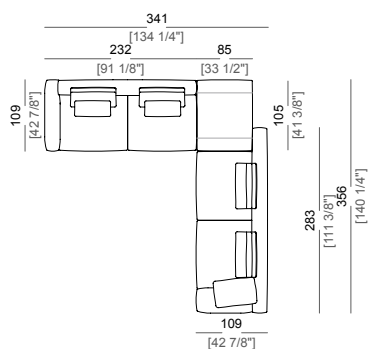

Composition L
Composizione L