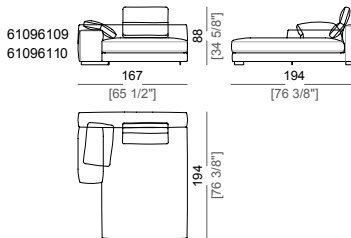

**Piano di molleggio:** cinghie elastiche.

**Schienetta:** struttura in metallo con cinghie elastiche, rivestita con fodera di vellutino accoppiato 6mm.

**Altezza seduta:** 41 cm

**Altezza bracciolo:** 53 cm (LARGE) 47 cm (SLIM).

**Unit LARGE with right or left pouf**  
Laterale LARGE con pouf dx o sx

**Right or left corner unit**  
Laterale angolare dx o sx

**Central unit**  
Centrale

**Central unit with right or left pouf**  
Elemento centrale con pouf dx o sx

**Right or left corner unit with right or left pouf**  
Laterale angolare dx o sx con pouf dx o sx

**Unit SLIM with right or left back**  
Laterale SLIM con schienale dx o sx

**Unit LARGE with right or left back**  
Laterale LARGE con schienale dx o sx

**Central unit with right or left back**  
Centrale con schienale dx o sx

**Chaiselong SLIM with right or left short arm**  
Chaise lounge SLIM dx o sx

**Chaiselong LARGE with right or left short arm**  
Chaise lounge LARGE dx o sx