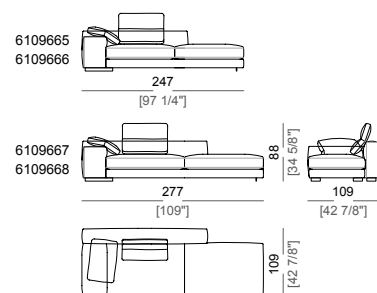

**Springing:** elastic belts.

**Back support:** metal structure with elastic belts, covered with coupled synthetic lining 6mm.

**Seat height:** 41 cm

**Arm height:** 53 cm (LARGE) 47 cm (SLIM).

**Feet:** metal, finishes: black nickel or varnished micaceous brown or oxy grey, h.5 cm.

**Piano di molleggio:** cinghie elastiche.

**Schienetta:** struttura in metallo con cinghie elastiche, rivestita con fodera di vellutino accoppiato 6mm.

**Altezza seduta:** 41 cm

**Altezza bracciolo:** 53 cm (LARGE) 47 cm (SLIM).

**Corner sofa LARGE**  
Divano angolare LARGE

**Right or left unit SLIM**  
Laterale SLIM dx o sx

**Right or left unit LARGE**  
Laterale LARGE dx o sx

**Unit SLIM with right or left pouf**  
Laterale SLIM con pouf dx o sx

**Unit LARGE with right or left pouf**  
Laterale LARGE con pouf dx o sx

**Right or left corner unit**  
Laterale angolare dx o sx

**Central unit**  
Centrale

**Central unit with right or left pouf**  
Elemento centrale con pouf dx o sx