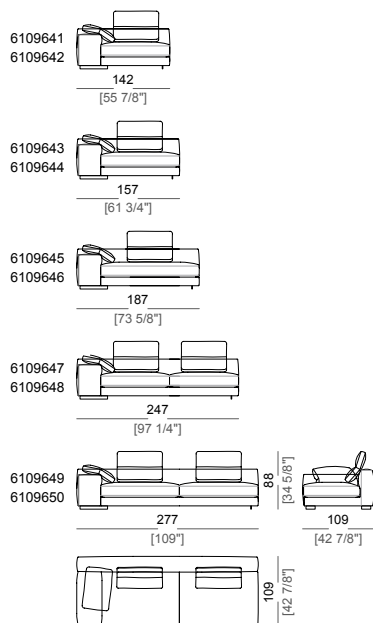

**Springing:** elastic belts.

**Back support:** metal structure with elastic belts, covered with coupled synthetic lining 6mm.

**Seat height:** 41 cm

**Arm height:** 53 cm (LARGE) 47 cm (SLIM).

**Feet:** metal, finishes: black nickel or varnished micaceous brown or oxy grey, h.5 cm.

**Piano di molleggio:** cinghie elastiche.

**Schienetta:** struttura in metallo con cinghie elastiche, rivestita con fodera di vellutino accoppiato 6mm.

**Altezza seduta:** 41 cm

**Altezza bracciolo:** 53 cm (LARGE) 47 cm (SLIM).

**Il supporto schienale è un optional utilizzabile solo con il cuscino schienale Atlas (7109662).**

**Sofa SLIM**  
Divano SLIM

**Sofa LARGE**  
Divano LARGE

**Sofa COMBO**  
Divano COMBO

**Corner sofa SLIM**  
Divano angolare SLIM

**Corner sofa LARGE**  
Divano angolare LARGE

**Right or left unit SLIM**  
Laterale SLIM dx o sx

**Right or left unit LARGE**  
Laterale LARGE dx o sx

**Unit SLIM with right or left pouf**  
Laterale SLIM con pouf dx o sx