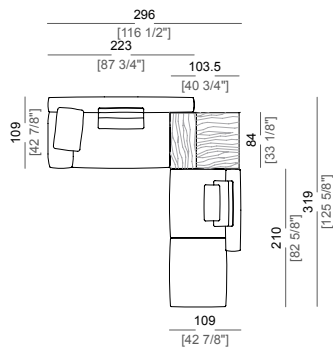

Composition O
Composizione O