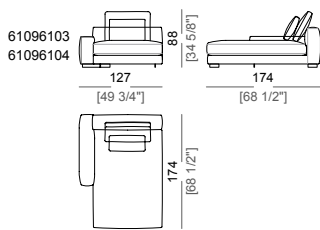

**Piano di molleggio:** cinghie elastiche.

**Schienetta:** struttura in metallo con cinghie elastiche, rivestita con fodera di vellutino accoppiato 6mm.

**Altezza seduta:** 41 cm

**Altezza bracciolo:** 53 cm (LARGE) 47 cm (SLIM).

**Unit LARGE with right or left pouf**  
Laterale LARGE con pouf dx o sx

**Right or left corner unit**  
Laterale angolare dx o sx

**Central unit**  
Centrale

**Central unit with right or left pouf**  
Elemento centrale con pouf dx o sx

**Right or left corner unit with right or left pouf**  
Laterale angolare dx o sx con pouf dx o sx

**Unit SLIM with right or left back**  
Laterale SLIM con schienale dx o sx

**Unit LARGE with right or left back**  
Laterale LARGE con schienale dx o sx

**Central unit with right or left back**  
Centrale con schienale dx o sx

**Chaiselong SLIM with right or left short arm**  
Chaise lounge SLIM dx o sx

**Chaiselong LARGE with right or left short arm**  
Chaise lounge LARGE dx o sx