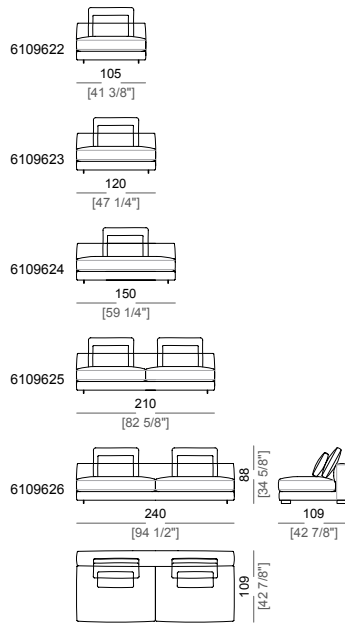

Central unit
Centrale