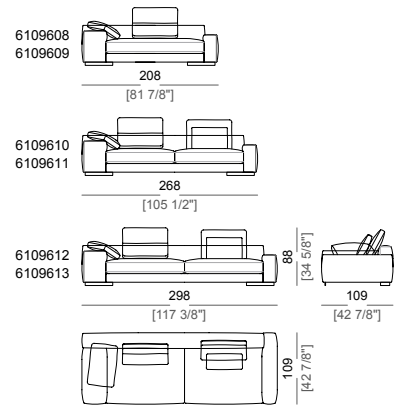

**Springing:** elastic belts.

**Back support:** metal structure with elastic belts, covered with coupled synthetic lining 6mm.

**Seat height:** 41 cm

**Arm height:** 53 cm (LARGE) 47 cm (SLIM).

**Feet:** metal, finishes: black nickel or varnished micaceous brown or oxy grey, h.5 cm.

**Piano di molleggio:** cinghie elastiche.

**Schienetta:** struttura in metallo con cinghie elastiche, rivestita con fodera di vellutino accoppiato 6mm.

**Altezza seduta:** 41 cm

**Altezza bracciolo:** 53 cm (LARGE) 47 cm (SLIM).

**Il supporto schienale è un optional utilizzabile solo con il cuscino schienale Atlas (7109662).**

**Sofa SLIM**  
Divano SLIM

**Sofa LARGE**  
Divano LARGE

**Sofa COMBO**  
Divano COMBO

**Corner sofa SLIM**  
Divano angolare SLIM

**Corner sofa LARGE**  
Divano angolare LARGE

**Right or left unit SLIM**  
Laterale SLIM dx o sx

**Right or left unit LARGE**  
Laterale LARGE dx o sx

**Unit SLIM with right or left pouf**  
Laterale SLIM con pouf dx o sx