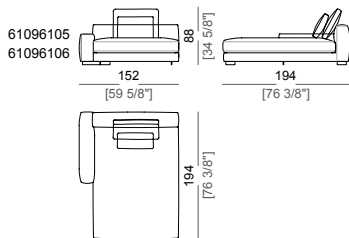

**Piano di molleggio:** cinghie elastiche.

**Schienetta:** struttura in metallo con cinghie elastiche, rivestita con fodera di vellutino accoppiato 6mm.

**Altezza seduta:** 41 cm

**Altezza bracciolo:** 53 cm (LARGE) 47 cm (SLIM).

**Unit LARGE with right or left pouf**  
Laterale LARGE con pouf dx o sx

**Right or left corner unit**  
Laterale angolare dx o sx

**Central unit**  
Centrale

**Central unit with right or left pouf**  
Elemento centrale con pouf dx o sx

**Right or left corner unit with right or left pouf**  
Laterale angolare dx o sx con pouf dx o sx

**Unit SLIM with right or left back**  
Laterale SLIM con schienale dx o sx

**Unit LARGE with right or left back**  
Laterale LARGE con schienale dx o sx

**Central unit with right or left back**  
Centrale con schienale dx o sx

**Chaiselong SLIM with right or left short arm**  
Chaise lounge SLIM dx o sx

**Chaiselong LARGE with right or left short arm**  
Chaise lounge LARGE dx o sx