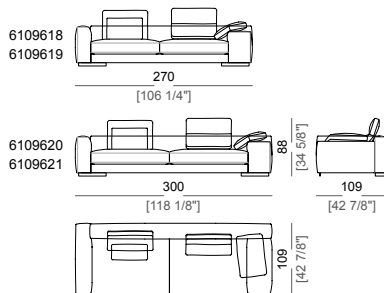

**Springing:** elastic belts.

**Back support:** metal structure with elastic belts, covered with coupled synthetic lining 6mm.

**Seat height:** 41 cm

**Arm height:** 53 cm (LARGE) 47 cm (SLIM).

**Feet:** metal, finishes: black nickel or varnished micaceous brown or oxy grey, h.5 cm.

**Piano di molleggio:** cinghie elastiche.

**Schienetta:** struttura in metallo con cinghie elastiche, rivestita con fodera di vellutino accoppiato 6mm.

**Altezza seduta:** 41 cm

**Altezza bracciolo:** 53 cm (LARGE) 47 cm (SLIM).

**Il supporto schienale è un optional utilizzabile solo con il cuscino schienale Atlas (7109662).**

**Sofa SLIM**  
Divano SLIM

**Sofa LARGE**  
Divano LARGE

**Sofa COMBO**  
Divano COMBO

**Corner sofa SLIM**  
Divano angolare SLIM

**Corner sofa LARGE**  
Divano angolare LARGE

**Right or left unit SLIM**  
Laterale SLIM dx o sx

**Right or left unit LARGE**  
Laterale LARGE dx o sx

**Unit SLIM with right or left pouf**  
Laterale SLIM con pouf dx o sx