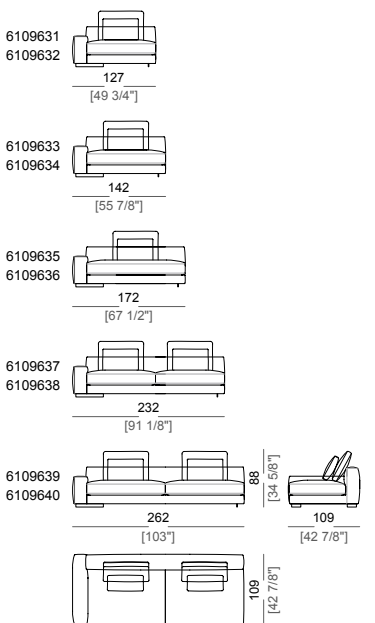

**Springing:** elastic belts.

**Back support:** metal structure with elastic belts, covered with coupled synthetic lining 6mm.

**Seat height:** 41 cm

**Arm height:** 53 cm (LARGE) 47 cm (SLIM).

**Feet:** metal, finishes: black nickel or varnished micaceous brown or oxy grey, h.5 cm.

**Piano di molleggio:** cinghie elastiche.

**Schienetta:** struttura in metallo con cinghie elastiche, rivestita con fodera di vellutino accoppiato 6mm.

**Altezza seduta:** 41 cm

**Altezza bracciolo:** 53 cm (LARGE) 47 cm (SLIM).

**Il supporto schienale è un optional utilizzabile solo con il cuscino schienale Atlas (7109662).**

**Sofa SLIM**  
Divano SLIM

**Sofa LARGE**  
Divano LARGE

**Sofa COMBO**  
Divano COMBO

**Corner sofa SLIM**  
Divano angolare SLIM

**Corner sofa LARGE**  
Divano angolare LARGE

**Right or left unit SLIM**  
Laterale SLIM dx o sx

**Right or left unit LARGE**  
Laterale LARGE dx o sx

**Unit SLIM with right or left pouf**  
Laterale SLIM con pouf dx o sx