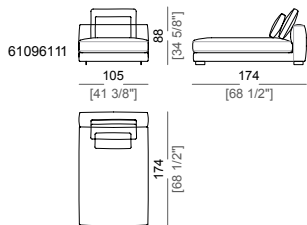

Dormeuse
Dormeuse