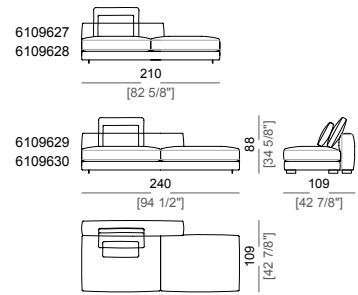

**Piano di molleggio:** cinghie elastiche.

**Schienetta:** struttura in metallo con cinghie elastiche, rivestita con fodera di vellutino accoppiato 6mm.

**Altezza seduta:** 41 cm

**Altezza bracciolo:** 53 cm (LARGE) 47 cm (SLIM).

**Corner sofa LARGE**  
Divano angolare LARGE

**Right or left unit SLIM**  
Laterale SLIM dx o sx

**Right or left unit LARGE**  
Laterale LARGE dx o sx

**Unit SLIM with right or left pouf**  
Laterale SLIM con pouf dx o sx

**Unit LARGE with right or left pouf**  
Laterale LARGE con pouf dx o sx

**Right or left corner unit**  
Laterale angolare dx o sx

**Central unit**  
Centrale

**Central unit with right or left pouf**  
Elemento centrale con pouf dx o sx

**Right or left corner unit with right or left pouf**  
Laterale angolare dx o sx con pouf dx o sx

**Unit SLIM with right or left back**  
Laterale SLIM con schienale dx o sx

**Unit LARGE with right or left back**  
Laterale LARGE con schienale dx o sx