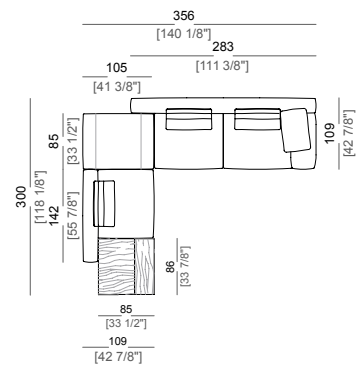

Composition G
Composizione G