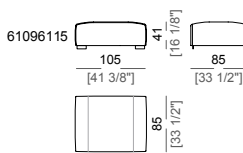

Chaiselong SLIM with right or left short arm
Chaise lounge SLIM dx o sx

Chaiselong LARGE with right or left short arm
Chaise lounge LARGE dx o sx

Dormeuse
Dormeuse

Pouf
Pouf