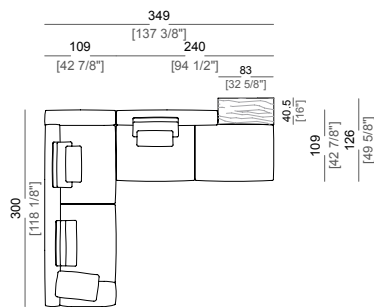

**Piano di molleggio:** cinghie elastiche.

**Schienetta:** struttura in metallo con cinghie elastiche, rivestita con fodera di vellutino accoppiato 6mm.

**Altezza seduta:** 41 cm

**Altezza bracciolo:** 53 cm (LARGE) 47 cm (SLIM).

**Central unit with right or left back**  
Centrale con schienale dx o sx

**Chaiselong SLIM with right or left short arm**  
Chaise lounge SLIM dx o sx

**Chaiselong LARGE with right or left short arm**  
Chaise lounge LARGE dx o sx

**Dormeuse**  
Dormeuse

**Pouf**  
Pouf

**Composition A**  
Composizione A

**Composition B**  
Composizione B

**Composition C**  
Composizione C

**Composition D**  
Composizione D

**Composition F**  
Composizione F