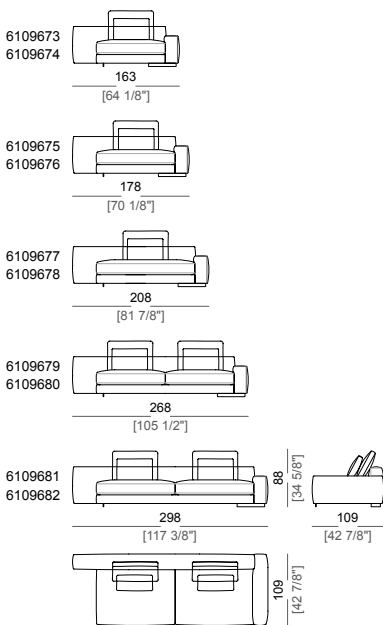

**Piano di molleggio:** cinghie elastiche.

**Schienetta:** struttura in metallo con cinghie elastiche, rivestita con fodera di vellutino accoppiato 6mm.

**Altezza seduta:** 41 cm

**Altezza bracciolo:** 53 cm (LARGE) 47 cm (SLIM).

**Corner sofa LARGE**  
Divano angolare LARGE

**Right or left unit SLIM**  
Laterale SLIM dx o sx

**Right or left unit LARGE**  
Laterale LARGE dx o sx

**Unit SLIM with right or left pouf**  
Laterale SLIM con pouf dx o sx

**Unit LARGE with right or left pouf**  
Laterale LARGE con pouf dx o sx

**Right or left corner unit**  
Laterale angolare dx o sx

**Central unit**  
Centrale

**Central unit with right or left pouf**  
Elemento centrale con pouf dx o sx

**Right or left corner unit with right or left pouf**  
Laterale angolare dx o sx con pouf dx o sx

**Unit SLIM with right or left back**  
Laterale SLIM con schienale dx o sx

**Unit LARGE with right or left back**  
Laterale LARGE con schienale dx o sx