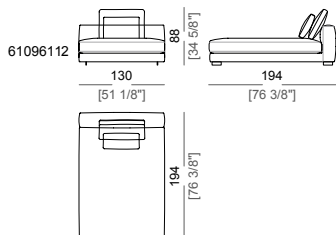

Dormeuse
Dormeuse