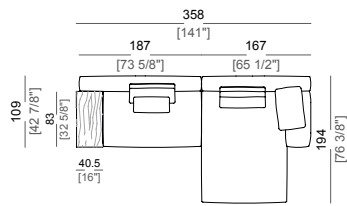

**Springing:** elastic belts.

**Back support:** metal structure with elastic belts, covered with coupled synthetic lining 6mm.

**Seat height:** 41 cm

**Arm height:** 53 cm (LARGE) 47 cm (SLIM).

**Feet:** metal, finishes: black nickel or varnished micaceous brown or oxy grey, h.5 cm.

**Piano di molleggio:** cinghie elastiche.

**Schienetta:** struttura in metallo con cinghie elastiche, rivestita con fodera di vellutino accoppiato 6mm.

**Altezza seduta:** 41 cm

**Altezza bracciolo:** 53 cm (LARGE) 47 cm (SLIM).

**Central unit with right or left back**  
Centrale con schienale dx o sx

**Chaiselong SLIM with right or left short arm**  
Chaise lounge SLIM dx o sx

**Chaiselong LARGE with right or left short arm**  
Chaise lounge LARGE dx o sx

**Dormeuse**  
Dormeuse

**Pouf**  
Pouf

**Composition A**  
Composizione A

**Composition B**  
Composizione B

**Composition C**  
Composizione C

**Composition D**  
Composizione D

**Composition F**  
Composizione F