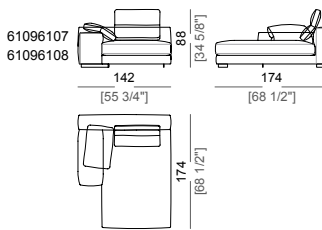

**Piano di molleggio:** cinghie elastiche.

**Schienetta:** struttura in metallo con cinghie elastiche, rivestita con fodera di vellutino accoppiato 6mm.

**Altezza seduta:** 41 cm

**Altezza bracciolo:** 53 cm (LARGE) 47 cm (SLIM).

**Unit LARGE with right or left pouf**  
Laterale LARGE con pouf dx o sx

**Right or left corner unit**  
Laterale angolare dx o sx

**Central unit**  
Centrale

**Central unit with right or left pouf**  
Elemento centrale con pouf dx o sx

**Right or left corner unit with right or left pouf**  
Laterale angolare dx o sx con pouf dx o sx

**Unit SLIM with right or left back**  
Laterale SLIM con schienale dx o sx

**Unit LARGE with right or left back**  
Laterale LARGE con schienale dx o sx

**Central unit with right or left back**  
Centrale con schienale dx o sx

**Chaiselong SLIM with right or left short arm**  
Chaise lounge SLIM dx o sx

**Chaiselong LARGE with right or left short arm**  
Chaise lounge LARGE dx o sx