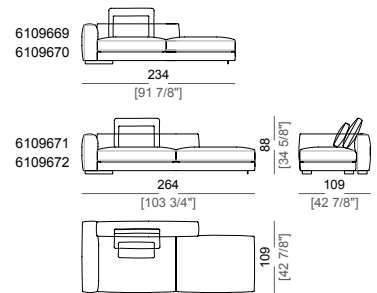

**Piano di molleggio:** cinghie elastiche.

**Schienetta:** struttura in metallo con cinghie elastiche, rivestita con fodera di vellutino accoppiato 6mm.

**Altezza seduta:** 41 cm

**Altezza bracciolo:** 53 cm (LARGE) 47 cm (SLIM).

**Corner sofa LARGE**  
Divano angolare LARGE

**Right or left unit SLIM**  
Laterale SLIM dx o sx

**Right or left unit LARGE**  
Laterale LARGE dx o sx

**Unit SLIM with right or left pouf**  
Laterale SLIM con pouf dx o sx

**Unit LARGE with right or left pouf**  
Laterale LARGE con pouf dx o sx

**Right or left corner unit**  
Laterale angolare dx o sx

**Central unit**  
Centrale

**Central unit with right or left pouf**  
Elemento centrale con pouf dx o sx

**Right or left corner unit with right or left pouf**  
Laterale angolare dx o sx con pouf dx o sx

**Unit SLIM with right or left back**  
Laterale SLIM con schienale dx o sx

**Unit LARGE with right or left back**  
Laterale LARGE con schienale dx o sx