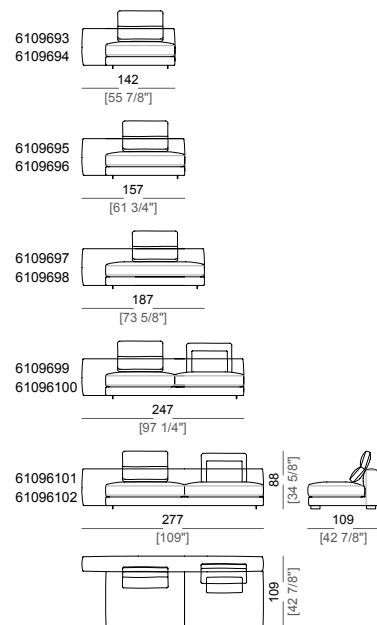

**Springing:** elastic belts.

**Back support:** metal structure with elastic belts, covered with coupled synthetic lining 6mm.

**Seat height:** 41 cm

**Arm height:** 53 cm (LARGE) 47 cm (SLIM).

**Feet:** metal, finishes: black nickel or varnished micaceous brown or oxy grey, h.5 cm.

**Piano di molleggio:** cinghie elastiche.

**Schienetta:** struttura in metallo con cinghie elastiche, rivestita con fodera di vellutino accoppiato 6mm.

**Altezza seduta:** 41 cm

**Altezza bracciolo:** 53 cm (LARGE) 47 cm (SLIM).

**Right or left corner unit with right or left pouf**  
Laterale angolare dx o sx con pouf dx o sx

**Unit SLIM with right or left back**  
Laterale SLIM con schienale dx o sx

**Unit LARGE with right or left back**  
Laterale LARGE con schienale dx o sx

**Central unit with right or left back**  
Centrale con schienale dx o sx

**Chaiselong SLIM with right or left short arm**  
Chaise lounge SLIM dx o sx

**Chaiselong LARGE with right or left short arm**  
Chaise lounge LARGE dx o sx