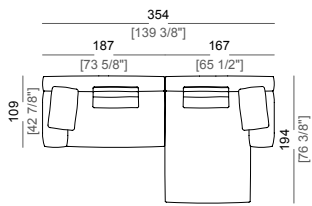

Composition A
Composizione A