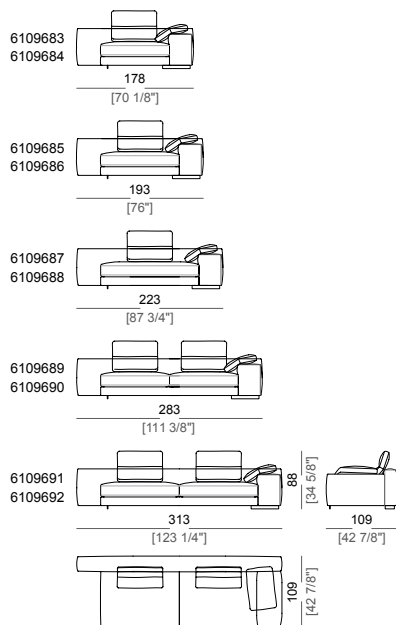

**Piano di molleggio:** cinghie elastiche.

**Schienetta:** struttura in metallo con cinghie elastiche, rivestita con fodera di vellutino accoppiato 6mm.

**Altezza seduta:** 41 cm

**Altezza bracciolo:** 53 cm (LARGE) 47 cm (SLIM).

**Corner sofa LARGE**  
Divano angolare LARGE

**Right or left unit SLIM**  
Laterale SLIM dx o sx

**Right or left unit LARGE**  
Laterale LARGE dx o sx

**Unit SLIM with right or left pouf**  
Laterale SLIM con pouf dx o sx

**Unit LARGE with right or left pouf**  
Laterale LARGE con pouf dx o sx

**Right or left corner unit**  
Laterale angolare dx o sx

**Central unit**  
Centrale

**Central unit with right or left pouf**  
Elemento centrale con pouf dx o sx

**Right or left corner unit with right or left pouf**  
Laterale angolare dx o sx con pouf dx o sx

**Unit SLIM with right or left back**  
Laterale SLIM con schienale dx o sx

**Unit LARGE with right or left back**  
Laterale LARGE con schienale dx o sx