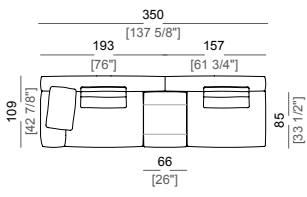

Composition N
Composizione N