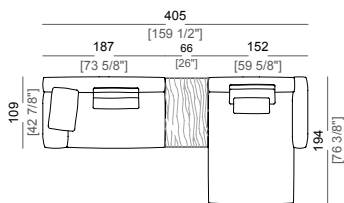

**Piano di molleggio:** cinghie elastiche.

**Schienetta:** struttura in metallo con cinghie elastiche, rivestita con fodera di vellutino accoppiato 6mm.

**Altezza seduta:** 41 cm

**Altezza bracciolo:** 53 cm (LARGE) 47 cm (SLIM).

**Central unit with right or left back**  
Centrale con schienale dx o sx

**Chaiselong SLIM with right or left short arm**  
Chaise lounge SLIM dx o sx

**Chaiselong LARGE with right or left short arm**  
Chaise lounge LARGE dx o sx

**Dormeuse**  
Dormeuse

**Pouf**  
Pouf

**Composition A**  
Composizione A

**Composition B**  
Composizione B

**Composition C**  
Composizione C

**Composition D**  
Composizione D

**Composition F**  
Composizione F