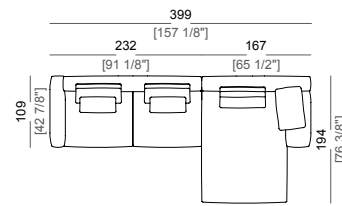

**Springing:** elastic belts.

**Back support:** metal structure with elastic belts, covered with coupled synthetic lining 6mm.

**Seat height:** 41 cm

**Arm height:** 53 cm (LARGE) 47 cm (SLIM).

**Feet:** metal, finishes: black nickel or varnished micaceous brown or oxy grey, h.5 cm.

**Piano di molleggio:** cinghie elastiche.

**Schienetta:** struttura in metallo con cinghie elastiche, rivestita con fodera di vellutino accoppiato 6mm.

**Altezza seduta:** 41 cm

**Altezza bracciolo:** 53 cm (LARGE) 47 cm (SLIM).

**Central unit with right or left back**  
Centrale con schienale dx o sx

**Chaiselong SLIM with right or left short arm**  
Chaise lounge SLIM dx o sx

**Chaiselong LARGE with right or left short arm**  
Chaise lounge LARGE dx o sx

**Dormeuse**  
Dormeuse

**Pouf**  
Pouf

**Composition A**  
Composizione A

**Composition B**  
Composizione B

**Composition C**  
Composizione C

**Composition D**  
Composizione D

**Composition F**  
Composizione F