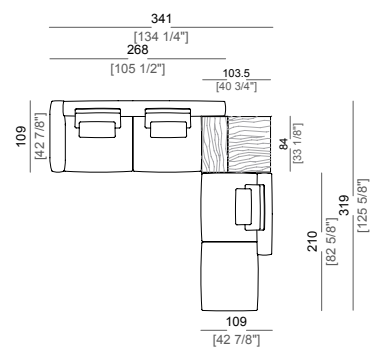

Composition M
Composizione M