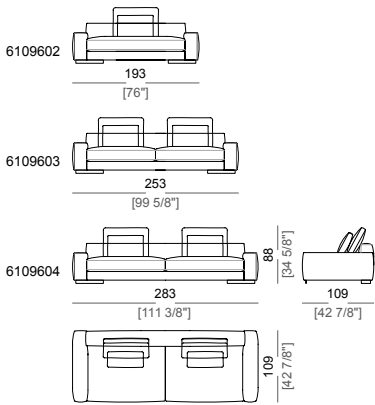

Sofa SLIM
Divano SLIM