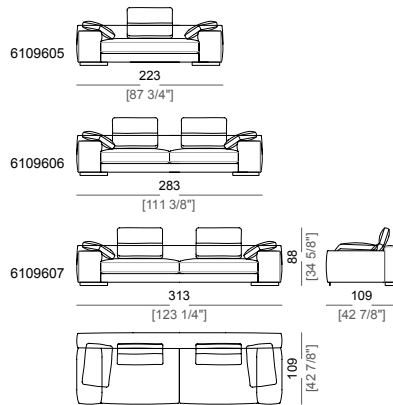

**Springing:** elastic belts.

**Back support:** metal structure with elastic belts, covered with coupled synthetic lining 6mm.

**Seat height:** 41 cm

**Arm height:** 53 cm (LARGE) 47 cm (SLIM).

**Feet:** metal, finishes: black nickel or varnished micaceous brown or oxy grey, h.5 cm.

**Piano di molleggio:** cinghie elastiche.

**Schienetta:** struttura in metallo con cinghie elastiche, rivestita con fodera di vellutino accoppiato 6mm.

**Altezza seduta:** 41 cm

**Altezza bracciolo:** 53 cm (LARGE) 47 cm (SLIM).

**Il supporto schienale è un optional utilizzabile solo con il cuscino schienale Atlas (7109662).**

**Sofa SLIM**  
Divano SLIM

**Sofa LARGE**  
Divano LARGE

**Sofa COMBO**  
Divano COMBO

**Corner sofa SLIM**  
Divano angolare SLIM