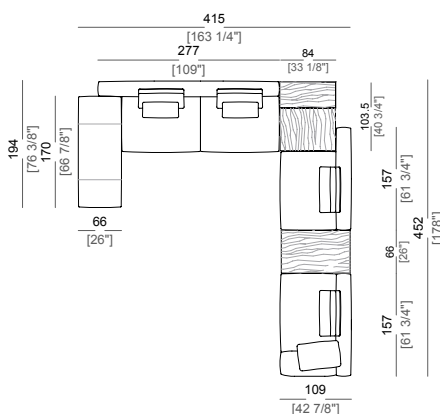

Composition H
Composizione H