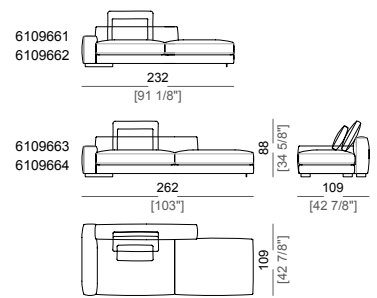

**Springing:** elastic belts.

**Back support:** metal structure with elastic belts, covered with coupled synthetic lining 6mm.

**Seat height:** 41 cm

**Arm height:** 53 cm (LARGE) 47 cm (SLIM).

**Feet:** metal, finishes: black nickel or varnished micaceous brown or oxy grey, h.5 cm.

**Piano di molleggio:** cinghie elastiche.

**Schienetta:** struttura in metallo con cinghie elastiche, rivestita con fodera di vellutino accoppiato 6mm.

**Altezza seduta:** 41 cm

**Altezza bracciolo:** 53 cm (LARGE) 47 cm (SLIM).

**Corner sofa LARGE**  
Divano angolare LARGE

**Right or left unit SLIM**  
Laterale SLIM dx o sx

**Right or left unit LARGE**  
Laterale LARGE dx o sx

**Unit SLIM with right or left pouf**  
Laterale SLIM con pouf dx o sx