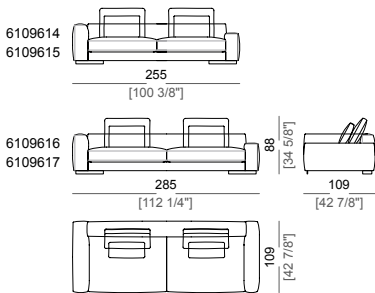

**Springing:** elastic belts.

**Back support:** metal structure with elastic belts, covered with coupled synthetic lining 6mm.

**Seat height:** 41 cm

**Arm height:** 53 cm (LARGE) 47 cm (SLIM).

**Feet:** metal, finishes: black nickel or varnished micaceous brown or oxy grey, h.5 cm.

**Piano di molleggio:** cinghie elastiche.

**Schienetta:** struttura in metallo con cinghie elastiche, rivestita con fodera di vellutino accoppiato 6mm.

**Altezza seduta:** 41 cm

**Altezza bracciolo:** 53 cm (LARGE) 47 cm (SLIM).

**Il supporto schienale è un optional utilizzabile solo con il cuscino schienale Atlas (7109662).**

**Sofa SLIM**  
Divano SLIM

**Sofa LARGE**  
Divano LARGE

**Sofa COMBO**  
Divano COMBO

**Corner sofa SLIM**  
Divano angolare SLIM

**Corner sofa LARGE**  
Divano angolare LARGE

**Right or left unit SLIM**  
Laterale SLIM dx o sx

**Right or left unit LARGE**  
Laterale LARGE dx o sx

**Unit SLIM with right or left pouf**  
Laterale SLIM con pouf dx o sx