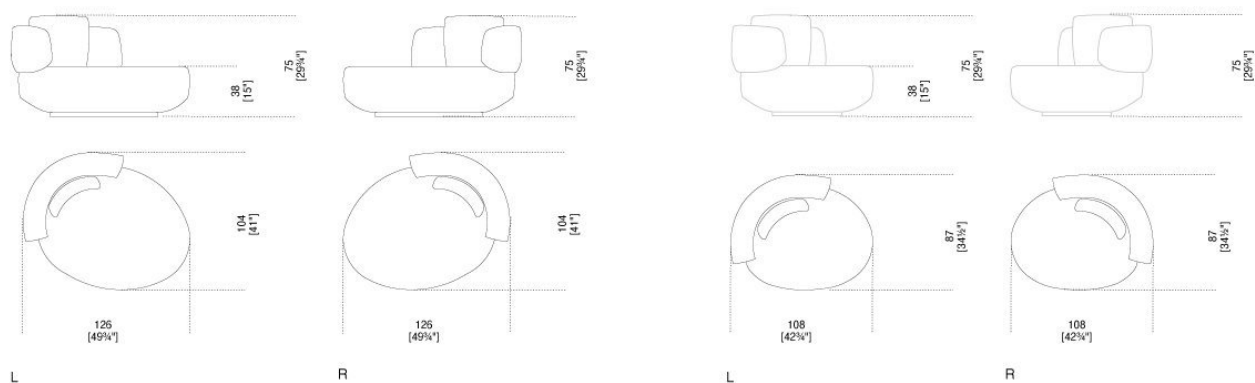

Dimensioni / Sizes  
Cm (W x D x H)  
87 x 108 x 75  
104 x 126 x 75

Inches (W x D x H)  
34½" x 42¾" x 29¾"  
41" x 49¾" x 29¾"

Decorative cushion  
Cm  
40 x 40

Inches  
15¾" x 15¾"

**Audrey Poltrona**

*Massimo Castagna , 2018*