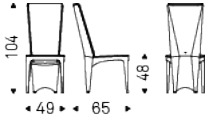

AURELIA

Dimension

AURELIA

Finishes

soft leather

891 TESTA DI MORO 940 NAVY 942 FANGO 943 MOKA 944 BORDEAUX 945 SAFARI 946 MARRONE

947 OYSTER 948 LINO 949 CENERE 950 TORTORA 951 CASTORO 952 SMOKE 953 ARDESIA