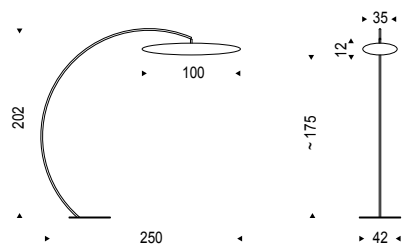

ASTRA ARC

Design Piero De Longhi

Lampada da terra con paralume in polietilene bianco. Base e stelo in acciaio cromato. Lampadina non inclusa.

Floor lamp with white polyethylene lampshade. Base and stem in chromed steel. Bulb not included.

Lampe de sol avec diffuseur en polyéthylène. Base et tige en acier chromé. Ampoule non comprise.

Lámpara de suelo con pantalla en polietileno blanco. Base y asta en acero cromado. Bombilla no incluida.

Stehlampe mit weiß Polyethylen Schirm. Basis und Stab aus verchromtem Stahl. Leuchtmittel nicht enthalten.

2x 23W E27 Fluo Bulb not included with on-off switch

CE IP20