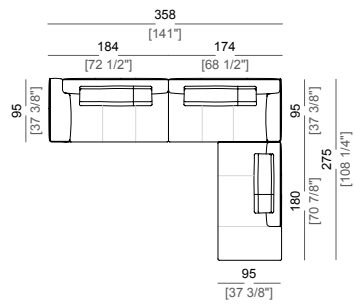

**Back cushion upholstery:** outer cover in 100% twilled downproof cotton lining; filling in mixed down (50% goose down and 50% polyester fibre).

**Springing:** elastic belts.

**Seat height:** 42 cm.

**Arm height:** 57 cm (LARGE); 67 cm (SLIM).

**Piano di molleggio:** cinghie elastiche.

**Altezza seduta:** 42 cm.

**Altezza bracciolo:** 57 cm (bracciolo LARGE); 67 cm (bracciolo SLIM).

**Piedi:** metallo, finitura: black nickel o titanio, oppure verniciato marrone micaceo o oxy grey, h.12 cm.  
**Su richiesta al momento dell'ordine è possibile avere piedi più alti di 3 cm.**

**Composizione A**  
Composizione A

**Composizione B**  
Composizione B

**Composizione D**  
Composizione D

**Composizione E**  
Composizione E

**Composizione F**  
Composizione F

**Composizione G**  
Composizione G

**Composizione I**  
Composizione I

**Composizione H**  
Composizione H

**Composizione L**  
Composizione L