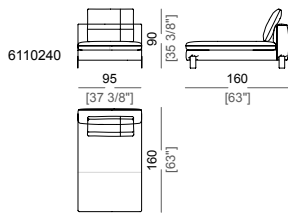

**Piano di molleggio:** cinghie elastiche.

**Altezza seduta:** 42 cm.

**Altezza bracciolo:** 57 cm (bracciolo LARGE); 67 cm (bracciolo SLIM).

**Piedi:** metallo, finitura: black nickel o titanio, oppure verniciato marrone micaceo o oxy grey, h.12 cm.  
**Su richiesta al momento dell'ordine è possibile avere piedi più alti di 3 cm.**

**Sofa SLIM**  
Divano SLIM

**Sofa LARGE**  
Divano LARGE

**Corner sofa**  
Divano angolare

**Right or left corner unit**  
Laterale angolare dx o sx

**Right or left unit LARGE**  
Laterale LARGE dx o sx

**Central unit**  
Centrale

**Right or left corner unit with right or left pouf**  
Laterale angolare dx o sx con pouf dx o sx

**Unit LARGE with right or left pouf**  
Laterale LARGE con pouf dx o sx

**Central unit with right or left pouf**  
Elemento centrale con pouf dx o sx

**Chaise-longue LARGE with right or left long arm**  
Chaise longue LARGE dx o sx

**Chaise-longue LARGE with right or left long arm**  
Chaise longue LARGE dx o sx

**Dormeuse**  
Dormeuse

**Pouf**  
Pouf