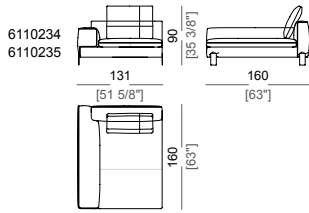

**Piano di molleggio:** cinghie elastiche.

**Altezza seduta:** 42 cm.

**Altezza bracciolo:** 57 cm (bracciolo LARGE); 67 cm (bracciolo SLIM).

**Piedi:** metallo, finitura: black nickel o titanio, oppure verniciato marrone micaceo o oxy grey, h.12 cm.  
**Su richiesta al momento dell'ordine è possibile avere piedi più alti di 3 cm.**

**Sofa SLIM**  
Divano SLIM

**Sofa LARGE**  
Divano LARGE

**Corner sofa**  
Divano angolare

**Right or left corner unit**  
Laterale angolare dx o sx

**Right or left unit LARGE**  
Laterale LARGE dx o sx

**Central unit**  
Centrale

**Right or left corner unit with right or left pouf**  
Laterale angolare dx o sx con pouf dx o sx

**Unit LARGE with right or left pouf**  
Laterale LARGE con pouf dx o sx

**Central unit with right or left pouf**  
Elemento centrale con pouf dx o sx

**Chaise-longue LARGE with right or left long arm**  
Chaise longue LARGE dx o sx

**Chaise-longue LARGE with right or left long arm**  
Chaise longue LARGE dx o sx

**Dormeuse**  
Dormeuse

**Pouf**  
Pouf