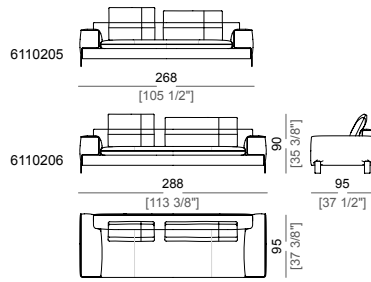

**Back cushion upholstery:** outer cover in 100% twilled downproof cotton lining; filling in mixed down (50% goose down and 50% polyester fibre).

**Springing:** elastic belts.

**Seat height:** 42 cm.

**Arm height:** 57 cm (LARGE); 67 cm (SLIM).

**Piano di molleggio:** cinghie elastiche.

**Altezza seduta:** 42 cm.

**Altezza bracciolo:** 57 cm (bracciolo LARGE); 67 cm (bracciolo SLIM).

**Piedi:** metallo, finitura: black nickel o titanio, oppure verniciato marrone micaceo o oxy grey, h.12 cm.  
**Su richiesta al momento dell'ordine è possibile avere piedi più alti di 3 cm.**

**Sofa SLIM**  
Divano SLIM

**Sofa LARGE**  
Divano LARGE

**Corner sofa**  
Divano angolare

**Right or left corner unit**  
Laterale angolare dx o sx

**Right or left unit LARGE**  
Laterale LARGE dx o sx

**Central unit**  
Centrale