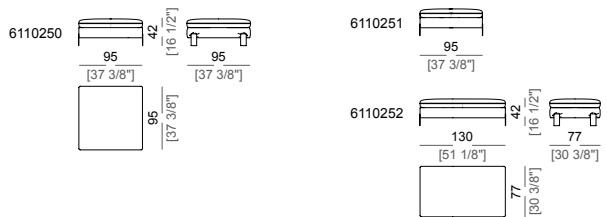

**Back cushion upholstery:** outer cover in 100% twilled downproof cotton lining; filling in mixed down (50% goose down and 50% polyester fibre).

**Springing:** elastic belts.

**Seat height:** 42 cm.

**Arm height:** 57 cm (LARGE); 67 cm (SLIM).

**Piano di molleggio:** cinghie elastiche.

**Altezza seduta:** 42 cm.

**Altezza bracciolo:** 57 cm (bracciolo LARGE); 67 cm (bracciolo SLIM).

**Piedi:** metallo, finitura: black nickel o titanio, oppure verniciato marrone micaceo o oxy grey, h.12 cm.  
**Su richiesta al momento dell'ordine è possibile avere piedi più alti di 3 cm.**

**Right or left corner unit with right or left pouf**  
Laterale angolare dx o sx con pouf dx o sx

**Unit LARGE with right or left pouf**  
Laterale LARGE con pouf dx o sx

**Central unit with right or left pouf**  
Elemento centrale con pouf dx o sx

**Chaise-longue LARGE with right or left long arm**  
Chaise longue LARGE dx o sx

**Chaise-longue LARGE with right or left long arm**  
Chaise longue LARGE dx o sx

**Dormeuse**  
Dormeuse

**Pouf**  
Pouf