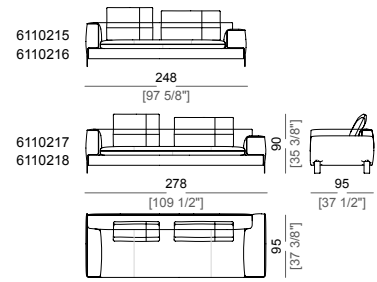

**Back cushion upholstery:** outer cover in 100% twilled downproof cotton lining; filling in mixed down (50% goose down and 50% polyester fibre).

**Springing:** elastic belts.

**Seat height:** 42 cm.

**Arm height:** 57 cm (LARGE); 67 cm (SLIM).

**Piano di molleggio:** cinghie elastiche.

**Altezza seduta:** 42 cm.

**Altezza bracciolo:** 57 cm (bracciolo LARGE); 67 cm (bracciolo SLIM).

**Piedi:** metallo, finitura: black nickel o titanio, oppure verniciato marrone micaceo o oxy grey, h.12 cm.  
**Su richiesta al momento dell'ordine è possibile avere piedi più alti di 3 cm.**

**Sofa SLIM**  
Divano SLIM

**Sofa LARGE**  
Divano LARGE

**Corner sofa**  
Divano angolare

**Right or left corner unit**  
Laterale angolare dx o sx

**Right or left unit LARGE**  
Laterale LARGE dx o sx

**Central unit**  
Centrale