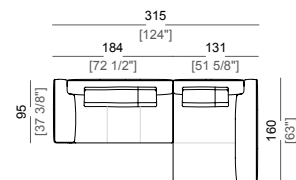

Composizione G
Composizione G

Composizione D
Composizione D