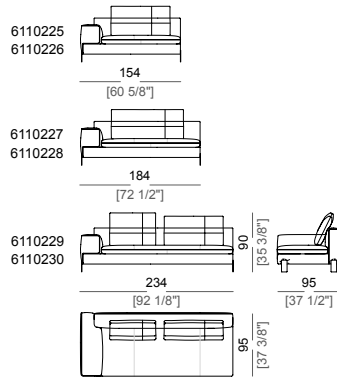

**Back cushion upholstery:** outer cover in 100% twilled downproof cotton lining; filling in mixed down (50% goose down and 50% polyester fibre).

**Springing:** elastic belts.

**Seat height:** 42 cm.

**Arm height:** 57 cm (LARGE); 67 cm (SLIM).

**Piano di molleggio:** cinghie elastiche.

**Altezza seduta:** 42 cm.

**Altezza bracciolo:** 57 cm (bracciolo LARGE); 67 cm (bracciolo SLIM).

**Piedi:** metallo, finitura: black nickel o titanio, oppure verniciato marrone micaceo o oxy grey, h.12 cm.  
**Su richiesta al momento dell'ordine è possibile avere piedi più alti di 3 cm.**

**Sofa SLIM**  
Divano SLIM

**Sofa LARGE**  
Divano LARGE

**Corner sofa**  
Divano angolare

**Right or left corner unit**  
Laterale angolare dx o sx

**Right or left unit LARGE**  
Laterale LARGE dx o sx

**Central unit**  
Centrale

**Right or left corner unit with right or left pouf**  
Laterale angolare dx o sx con pouf dx o sx

**Unit LARGE with right or left pouf**  
Laterale LARGE con pouf dx o sx

**Central unit with right or left pouf**  
Elemento centrale con pouf dx o sx