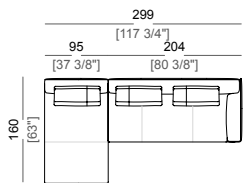

**Back cushion upholstery:** outer cover in 100% twilled downproof cotton lining; filling in mixed down (50% goose down and 50% polyester fibre).

**Springing:** elastic belts.

**Seat height:** 42 cm.

**Arm height:** 57 cm (LARGE); 67 cm (SLIM).

**Piano di molleggio:** cinghie elastiche.

**Altezza seduta:** 42 cm.

**Altezza bracciolo:** 57 cm (bracciolo LARGE); 67 cm (bracciolo SLIM).

**Piedi:** metallo, finitura: black nickel o titanio, oppure verniciato marrone micaceo o oxy grey, h.12 cm.  
**Su richiesta al momento dell'ordine è possibile avere piedi più alti di 3 cm.**

**Composizione A**  
Composizione A

**Composizione B**  
Composizione B

**Composizione D**  
Composizione D

**Composizione E**  
Composizione E

**Composizione F**  
Composizione F

**Composizione G**  
Composizione G

**Composizione I**  
Composizione I

**Composizione H**  
Composizione H

**Composizione L**  
Composizione L