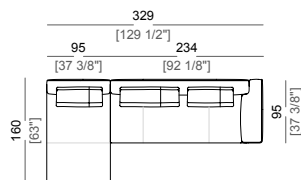

Composizione F
Composizione F

Composizione B
Composizione B