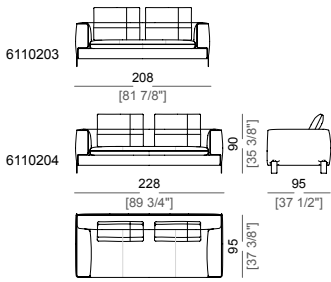

Sofa SLIM
Divano SLIM