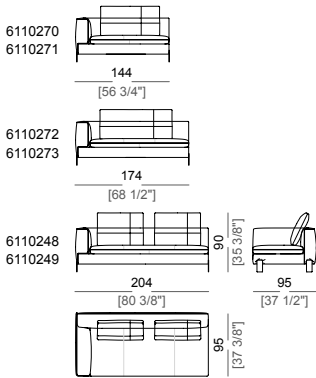

**Back cushion upholstery:** outer cover in 100% twilled downproof cotton lining; filling in mixed down (50% goose down and 50% polyester fibre).

**Springing:** elastic belts.

**Seat height:** 42 cm.

**Arm height:** 57 cm (LARGE); 67 cm (SLIM).

**Piano di molleggio:** cinghie elastiche.

**Altezza seduta:** 42 cm.

**Altezza bracciolo:** 57 cm (bracciolo LARGE); 67 cm (bracciolo SLIM).

**Piedi:** metallo, finitura: black nickel o titanio, oppure verniciato marrone micaceo o oxy grey, h.12 cm.  
**Su richiesta al momento dell'ordine è possibile avere piedi più alti di 3 cm.**

**Sofa SLIM**  
Divano SLIM

**Sofa LARGE**  
Divano LARGE

**Corner sofa**  
Divano angolare

**Right or left corner unit**  
Laterale angolare dx o sx

**Right or left unit LARGE**  
Laterale LARGE dx o sx

**Central unit**  
Centrale

**Right or left corner unit with right or left pouf**  
Laterale angolare dx o sx con pouf dx o sx

**Unit LARGE with right or left pouf**  
Laterale LARGE con pouf dx o sx

**Central unit with right or left pouf**  
Elemento centrale con pouf dx o sx