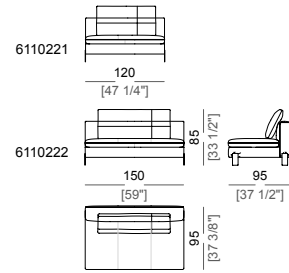

**Back cushion upholstery:** outer cover in 100% twilled downproof cotton lining; filling in mixed down (50% goose down and 50% polyester fibre).

**Springing:** elastic belts.

**Seat height:** 42 cm.

**Arm height:** 57 cm (LARGE); 67 cm (SLIM).

**Piano di molleggio:** cinghie elastiche.

**Altezza seduta:** 42 cm.

**Altezza bracciolo:** 57 cm (bracciolo LARGE); 67 cm (bracciolo SLIM).

**Piedi:** metallo, finitura: black nickel o titanio, oppure verniciato marrone micaceo o oxy grey, h.12 cm.  
**Su richiesta al momento dell'ordine è possibile avere piedi più alti di 3 cm.**

**Sofa SLIM**  
Divano SLIM

**Sofa LARGE**  
Divano LARGE

**Corner sofa**  
Divano angolare

**Right or left corner unit**  
Laterale angolare dx o sx

**Right or left unit LARGE**  
Laterale LARGE dx o sx

**Central unit**  
Centrale

**Right or left corner unit with right or left pouf**  
Laterale angolare dx o sx con pouf dx o sx

**Unit LARGE with right or left pouf**  
Laterale LARGE con pouf dx o sx

**Central unit with right or left pouf**  
Elemento centrale con pouf dx o sx