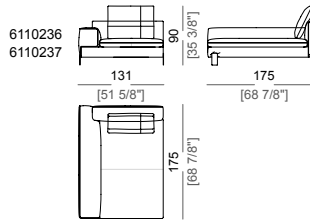

**Piano di molleggio:** cinghie elastiche.

**Altezza seduta:** 42 cm.

**Altezza bracciolo:** 57 cm (bracciolo LARGE); 67 cm (bracciolo SLIM).

**Piedi:** metallo, finitura: black nickel o titanio, oppure verniciato marrone micaceo o oxy grey, h.12 cm.  
**Su richiesta al momento dell'ordine è possibile avere piedi più alti di 3 cm.**

**Sofa SLIM**  
Divano SLIM

**Sofa LARGE**  
Divano LARGE

**Corner sofa**  
Divano angolare

**Right or left corner unit**  
Laterale angolare dx o sx

**Right or left unit LARGE**  
Laterale LARGE dx o sx

**Central unit**  
Centrale

**Right or left corner unit with right or left pouf**  
Laterale angolare dx o sx con pouf dx o sx

**Unit LARGE with right or left pouf**  
Laterale LARGE con pouf dx o sx

**Central unit with right or left pouf**  
Elemento centrale con pouf dx o sx

**Chaise-longue LARGE with right or left long arm**  
Chaise longue LARGE dx o sx

**Chaise-longue LARGE with right or left long arm**  
Chaise longue LARGE dx o sx

**Dormeuse**  
Dormeuse

**Pouf**  
Pouf