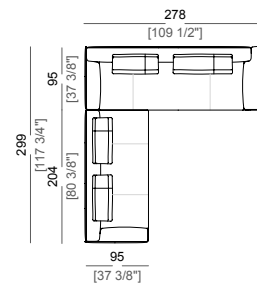

**Back cushion upholstery:** outer cover in 100% twilled downproof cotton lining; filling in mixed down (50% goose down and 50% polyester fibre).

**Springing:** elastic belts.

**Seat height:** 42 cm.

**Arm height:** 57 cm (LARGE); 67 cm (SLIM).

**Feet:** metal, finishes: black nickel or titanium, or micaceous brown or oxy grey varnished, h.12 cm.  
**On request feet can be supplied 3 cm higher.**

**Struttura:** legno.

**Imbottitura fusto:** poliuretano espanso a quote differenziate (D40+D30+D25), rivestito con tomana gr.230 e accoppiato 6mm.

**Piano di molleggio:** cinghie elastiche.

**Altezza seduta:** 42 cm.

**Altezza bracciolo:** 57 cm (bracciolo LARGE); 67 cm (bracciolo SLIM).

**Piedi:** metallo, finitura: black nickel o titanio, oppure verniciato marrone micaceo o oxy grey, h.12 cm.  
**Su richiesta al momento dell'ordine è possibile avere piedi più alti di 3 cm.**

**Composizione I**  
Composizione I

**Composizione H**  
Composizione H

**Composizione L**  
Composizione L