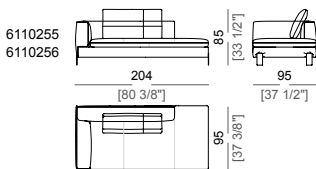

**Back cushion upholstery:** outer cover in 100% twilled downproof cotton lining; filling in mixed down (50% goose down and 50% polyester fibre).

**Springing:** elastic belts.

**Seat height:** 42 cm.

**Arm height:** 57 cm (LARGE); 67 cm (SLIM).

**Piano di molleggio:** cinghie elastiche.

**Altezza seduta:** 42 cm.

**Altezza bracciolo:** 57 cm (bracciolo LARGE); 67 cm (bracciolo SLIM).

**Piedi:** metallo, finitura: black nickel o titanio, oppure verniciato marrone micaceo o oxy grey, h.12 cm.  
**Su richiesta al momento dell'ordine è possibile avere piedi più alti di 3 cm.**

**Sofa SLIM**  
Divano SLIM

**Sofa LARGE**  
Divano LARGE

**Corner sofa**  
Divano angolare

**Right or left corner unit**  
Laterale angolare dx o sx

**Right or left unit LARGE**  
Laterale LARGE dx o sx

**Central unit**  
Centrale

**Right or left corner unit with right or left pouf**  
Laterale angolare dx o sx con pouf dx o sx

**Unit LARGE with right or left pouf**  
Laterale LARGE con pouf dx o sx

**Central unit with right or left pouf**  
Elemento centrale con pouf dx o sx