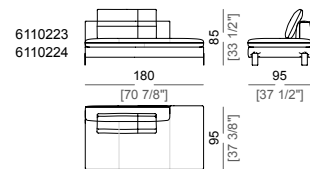

**Back cushion upholstery:** outer cover in 100% twilled downproof cotton lining; filling in mixed down (50% goose down and 50% polyester fibre).

**Springing:** elastic belts.

**Seat height:** 42 cm.

**Arm height:** 57 cm (LARGE); 67 cm (SLIM).

**Piano di molleggio:** cinghie elastiche.

**Altezza seduta:** 42 cm.

**Altezza bracciolo:** 57 cm (bracciolo LARGE); 67 cm (bracciolo SLIM).

**Piedi:** metallo, finitura: black nickel o titanio, oppure verniciato marrone micaceo o oxy grey, h.12 cm.  
**Su richiesta al momento dell'ordine è possibile avere piedi più alti di 3 cm.**

**Sofa SLIM**  
Divano SLIM

**Sofa LARGE**  
Divano LARGE

**Corner sofa**  
Divano angolare

**Right or left corner unit**  
Laterale angolare dx o sx

**Right or left unit LARGE**  
Laterale LARGE dx o sx

**Central unit**  
Centrale

**Right or left corner unit with right or left pouf**  
Laterale angolare dx o sx con pouf dx o sx

**Unit LARGE with right or left pouf**  
Laterale LARGE con pouf dx o sx

**Central unit with right or left pouf**  
Elemento centrale con pouf dx o sx