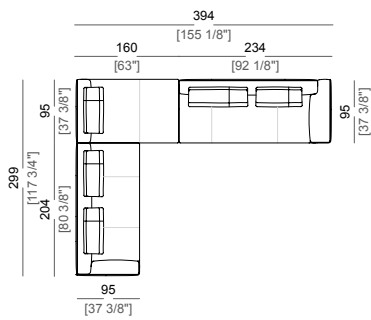

Composizione E
Composizione E

Composizione A
Composizione A