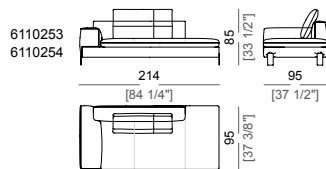

**Back cushion upholstery:** outer cover in 100% twilled downproof cotton lining; filling in mixed down (50% goose down and 50% polyester fibre).

**Springing:** elastic belts.

**Seat height:** 42 cm.

**Arm height:** 57 cm (LARGE); 67 cm (SLIM).

**Piano di molleggio:** cinghie elastiche.

**Altezza seduta:** 42 cm.

**Altezza bracciolo:** 57 cm (bracciolo LARGE); 67 cm (bracciolo SLIM).

**Piedi:** metallo, finitura: black nickel o titanio, oppure verniciato marrone micaceo o oxy grey, h.12 cm.  
**Su richiesta al momento dell'ordine è possibile avere piedi più alti di 3 cm.**

**Sofa SLIM**  
Divano SLIM

**Sofa LARGE**  
Divano LARGE

**Corner sofa**  
Divano angolare

**Right or left corner unit**  
Laterale angolare dx o sx

**Right or left unit LARGE**  
Laterale LARGE dx o sx

**Central unit**  
Centrale

**Right or left corner unit with right or left pouf**  
Laterale angolare dx o sx con pouf dx o sx

**Unit LARGE with right or left pouf**  
Laterale LARGE con pouf dx o sx

**Central unit with right or left pouf**  
Elemento centrale con pouf dx o sx