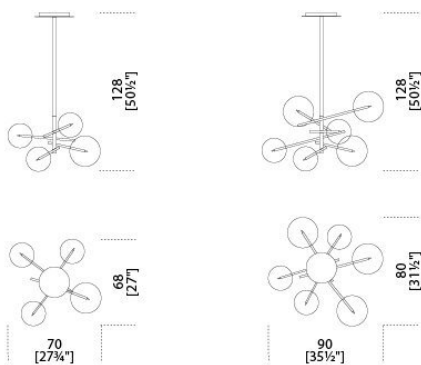

Lampada a sospensione a luce LED (G4 2700 Kelvin). 6 sfere in cristallo trasparente soffiato a bocca. Disponibile anche nella versione con 4 sfere. Parti metalliche in ottone brunito a mano. L'ottone risulta naturalmente macchiato e disomogeneo. Questa lavorazione artigianale conferisce ad ogni pezzo una particolare unicità, rendendolo esclusivo. Luce dimmerabile. L'altezza può essere realizzata a misura, da un minimo di 85cm (Bolle 6) e 73cm (Bolle 4) ad un massimo di 600cm (incluso corpo luminoso).

Hanging lamp with LED point light (G4 2700 Kelvin). 6 transparent blown glass spheres. Available also version with 4 spheres. Metal parts in hand burnished brass. The hand burnished brass finish looks naturally spotted and irregular. Due to this craft made processing, each product is unique and exclusive. Dimmable light. The height can be customised from a minimum of 85cm (Bolle 6) and 73cm (Bolle 4) to a maximum of 600cm (including lights).

*Dimensioni / Sizes
Cm (W x D x H)
Version 6 spheres
90 x 80 x 115/128**

*Version 4 spheres
70 x 68.5 x 115/128**

*Inches (W x D x H)
Version 6 spheres
35½" x 31½" x 45½"/50½"
Version 4 spheres
27¾" x 27" x 45½"/50½"*

*including lights