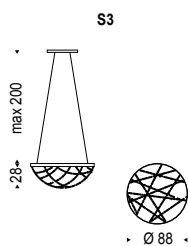

CASA|NOVA

more than just furniture

LIGHTING

4

LAMPADRE A SOSPENSIONE - LAMPADRE DA TAVOLO - LAMPADRE DA TERRA
PENDANT LAMPS - TABLE LAMPS - FLOOR LAMPS

CRISTAL

Design Oriano Favaretto

Lampada a soffitto con telaio in acciaio Nichel satinato. Paralume composto da pendagliere in cristallo.

Ceiling lamp with satin Nickel stainless steel frame. Lampshade with crystal pendants.

Lampadaire avec structure en acier Nickel satiné. Diffuseur avec pampilles en verre.

Lámpara de techo con estructura en acero Níquel satinado. Pantalla con pendientes en cristal.

Hängelampe mit Stahlgestell in Nickel satiniert. Lampenschirm aus Kristallgehänge.

IP20

10x max 25W G9 Halo Bulb Included

...TING
...CEN