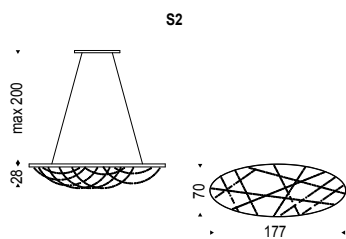

Hängelampe mit Stahlgestell in Nickel satiniert. Lampenschirm aus Kristallgehänge.

IP20

10x max 25W G9 Halo Bulb Included

...TING
...CEN