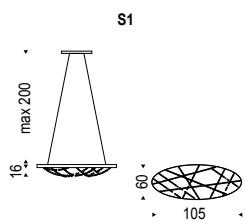

Ceiling lamp with satin Nickel stainless steel frame. Lampshade with crystal pendants.

Lampadaire avec structure en acier Nickel satiné. Diffuseur avec pampilles en verre.

Lámpara de techo con estructura en acero Níquel satinado. Pantalla con pendientes en cristal.

Hängelampe mit Stahlgestell in Nickel satiniert. Lampenschirm aus Kristallgehänge.

IP20

10x max 25W G9 Halo Bulb Included

...TING
...CEN