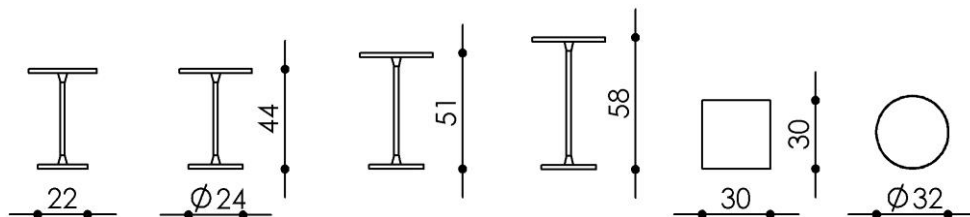

Technische Daten