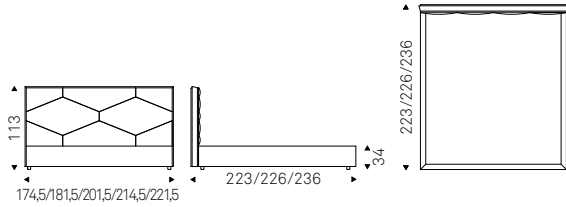

EDWARD

Design Gino Carollo

Letto interamente rivestito in tessuto, synthetic nubuck, micro nubuck, ecopelle o pelle nei colori come da campionario. Profilo testiera in noce Canaletto o rovere bruciato. Rete inclusa. Optional: rete alzabile con vano contenitore.

Upholstered bed covered in fabric, synthetic nubuck, micro nubuck, synthetic leather or soft leather as per sample card. Headboard profiles in Canaletto walnut or burned oak. Slats included. Optional: pull-up slats with container.

Lit complètement revêtu en tissu, synthetic nubuck, micro nubuck, simili cuir ou cuir mince selon échantillons. Profil de la tête du lit en noyer Canaletto ou rovre brulé. Sommier comprise. Option: sommier relevable pour utilisation du caisson de rangement.

Cama totalmente revestida en tejido, synthetic nubuck, micro nubuck, ecopiel o piel según muestrario. Perfil cabecera en nogal Canaletto o roble ahumado. Somier incluido. Opcional: somier levantable con contenedor.

Gepolstertes Bett mit Bezug in Stoff-, synthetic nubuck, micro nubuck, Kunstleder oder Softleder laut Musterkarte. Kopfteilprofil aus Nussbaum Canaletto oder "verbrannte Eiche". Lattenrost inklusive. Option: Bettkasten.