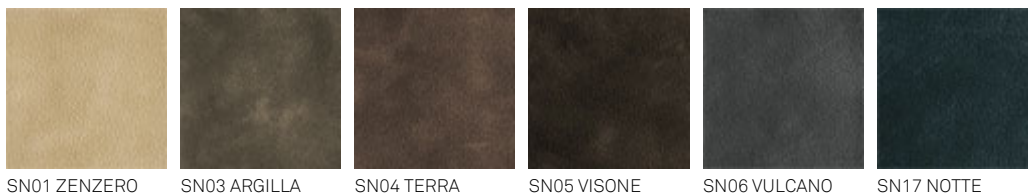

983 ARGILLA

984 BRONZO

987 SHERWOOD

988 TABACCO

989 ROSSO CORSA

992 LOBSTER

993 ARTICO

PL71 BIANCO PERLATO LUCIDO

PL73 NERO PERLATO LUCIDO

fabric

synthetic leather

synthetic nubuck

micro nubuck