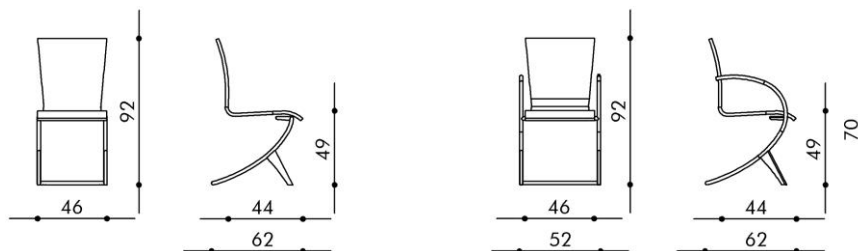

Maße

Rückenhöhe:	92 cm	Armlehnhöhe:	70 cm
Breite:	46 cm	Breite Armlehnstuhl:	52 cm
Sitzhöhe:	49 cm		
Sitzbreite:	46 cm		
Sitztiefe:	44 cm		

Materialien

Sitz und Rücken: Stoff IMOLA, Leder PRESTIGE M, NAPOLI, GENUA oder ELDORADO, beige stellte Fremdstoffe und Leder

Metallteile: Chrom hochglanz oder Chrom matt

Technische Daten

- 0
- 30

JESSY.

Modellabbildungen

Technische Änderungen und Irrtum vorbehalten.