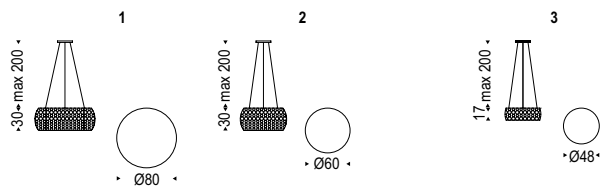

KIDAL

Design Giorgio Cattelan

Lampada da soffitto con telaio in acciaio cromato e paralume composto da pendagliere in cristallo. Lampadina non inclusa.

Ceiling lamp with chromed steel frame and lampshade made of glass pendants. Bulb not included.

Lampadaire avec structure en acier chromé et diffuseur avec pampilles en verre. Ampoule non comprise.

Lámpara de techo con estructura en acero cromado y pantalla compuesta de pendientes en cristal. Bombilla no incluida.

Leuchter mit Gestell aus verchromtem Stahl und Lampenschirm aus Kristallgehänge. Leuchtmittel nicht enthalten.

KIDAL 1-2: 8x max 25W G9 Halo Bulb not Included

KIDAL 3: 4x max 25W G9 Halo Bulb not Included