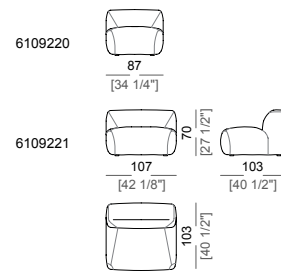

Springing: elastic belts.

Seat height: 44 cm

Arm height: 70 cm

Frame (only for lateral units and sofas): metal, micaceous brown stained or titanium.

Feet: plastic, h. 4 cm.

On request feet can be supplied 2 cm or 4 cm higher.

Piano di molleggio: cinghie elastiche.

Altezza seduta: 44 cm

Altezza bracciolo: 70 cm

Fascia (solo per elementi laterali e divani): metallo verniciato marrone micaceo o titanio.

Piedi: plastica, h. 4 cm.

Su richiesta al momento dell'ordine è possibile avere piedi più alti di 2 cm o di 4 cm.

Sofa
Divano

Right or left unit
Elemento laterale dx o sx

Central unit
Elemento centrale

Round corner
Angolo curvo

Dormeuse
Dormeuse

Pouf
Pouf

Composition A
Composizione A

Composition B
Composizione B