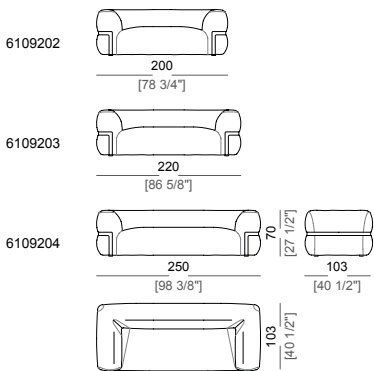

Sofa
Divano