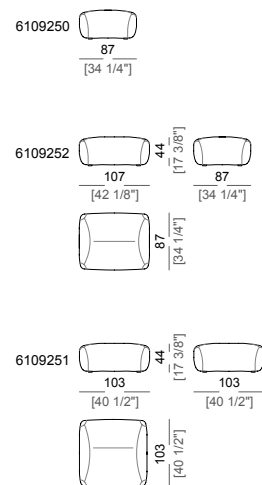

Springing: elastic belts.

Seat height: 44 cm

Arm height: 70 cm

Frame (only for lateral units and sofas): metal, micaceous brown stained or titanium.

Feet: plastic, h. 4 cm.

On request feet can be supplied 2 cm or 4 cm higher.

Piano di molleggio: cinghie elastiche.

Altezza seduta: 44 cm

Altezza bracciolo: 70 cm

Fascia (solo per elementi laterali e divani): metallo verniciato marrone micaceo o titanio.

Piedi: plastica, h. 4 cm.

Su richiesta al momento dell'ordine è possibile avere piedi più alti di 2 cm o di 4 cm.

Sofa
Divano

Right or left unit
Elemento laterale dx o sx

Central unit
Elemento centrale

Round corner
Angolo curvo

Dormeuse
Dormeuse

Pouf
Pouf

Composition A
Composizione A

Composition B
Composizione B