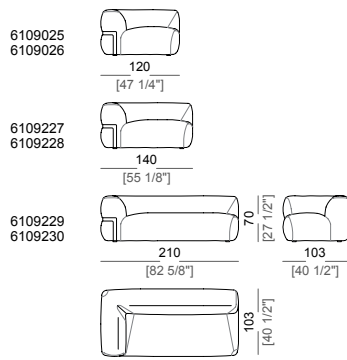

Right or left unit
Elemento laterale dx o sx