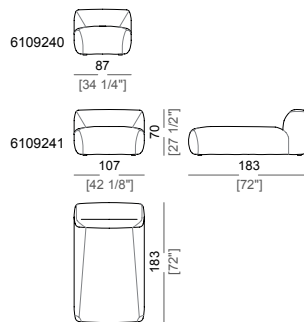

Springing: elastic belts.

Seat height: 44 cm

Arm height: 70 cm

Frame (only for lateral units and sofas): metal, micaceous brown stained or titanium.

Feet: plastic, h. 4 cm.

On request feet can be supplied 2 cm or 4 cm higher.

Piano di molleggio: cinghie elastiche.

Altezza seduta: 44 cm

Altezza bracciolo: 70 cm

Fascia (solo per elementi laterali e divani): metallo verniciato marrone micaceo o titanio.

Piedi: plastica, h. 4 cm.

Su richiesta al momento dell'ordine è possibile avere piedi più alti di 2 cm o di 4 cm.

Sofa
Divano

Right or left unit
Elemento laterale dx o sx

Central unit
Elemento centrale

Round corner
Angolo curvo

Dormeuse
Dormeuse

Pouf
Pouf

Composition A
Composizione A

Composition B
Composizione B