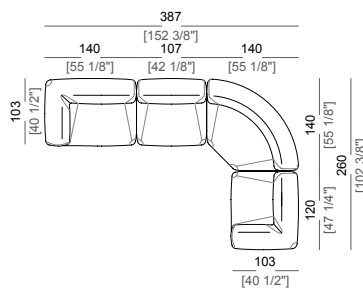

Springing: elastic belts.

Seat height: 44 cm

Arm height: 70 cm

Frame (only for lateral units and sofas): metal, micaceous brown stained or titanium.

Feet: plastic, h. 4 cm.

On request feet can be supplied 2 cm or 4 cm higher.

Piano di molleggio: cinghie elastiche.

Altezza seduta: 44 cm

Altezza bracciolo: 70 cm

Fascia (solo per elementi laterali e divani): metallo verniciato marrone micaceo o titanio.

Piedi: plastica, h. 4 cm.

Su richiesta al momento dell'ordine è possibile avere piedi più alti di 2 cm o di 4 cm.

Sofa
Divano

Right or left unit
Elemento laterale dx o sx

Central unit
Elemento centrale

Round corner
Angolo curvo

Dormeuse
Dormeuse

Pouf
Pouf

Composition A
Composizione A

Composition B
Composizione B