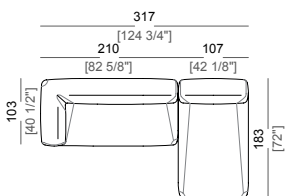

Springing: elastic belts.

Seat height: 44 cm

Arm height: 70 cm

Frame (only for lateral units and sofas): metal, micaceous brown stained or titanium.

Feet: plastic, h. 4 cm.

On request feet can be supplied 2 cm or 4 cm higher.

Piano di molleggio: cinghie elastiche.

Altezza seduta: 44 cm

Altezza bracciolo: 70 cm

Fascia (solo per elementi laterali e divani): metallo verniciato marrone micaceo o titanio.

Piedi: plastica, h. 4 cm.

Su richiesta al momento dell'ordine è possibile avere piedi più alti di 2 cm o di 4 cm.

Sofa
Divano

Right or left unit
Elemento laterale dx o sx

Central unit
Elemento centrale

Round corner
Angolo curvo

Dormeuse
Dormeuse

Pouf
Pouf

Composition A
Composizione A

Composition B
Composizione B