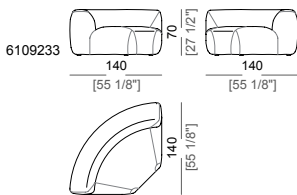

Springing: elastic belts.

Seat height: 44 cm

Arm height: 70 cm

Frame (only for lateral units and sofas): metal, micaceous brown stained or titanium.

Feet: plastic, h. 4 cm.

On request feet can be supplied 2 cm or 4 cm higher.

Piano di molleggio: cinghie elastiche.

Altezza seduta: 44 cm

Altezza bracciolo: 70 cm

Fascia (solo per elementi laterali e divani): metallo verniciato marrone micaceo o titanio.

Piedi: plastica, h. 4 cm.

Su richiesta al momento dell'ordine è possibile avere piedi più alti di 2 cm o di 4 cm.

Sofa
Divano

Right or left unit
Elemento laterale dx o sx

Central unit
Elemento centrale

Round corner
Angolo curvo

Dormeuse
Dormeuse

Pouf
Pouf

Composition A
Composizione A

Composition B
Composizione B