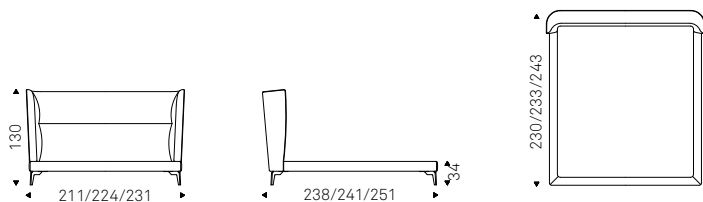

LUDOVIC

Design Manzoni & Tapinassi

Letto imbottito rivestito in ecopelle, tessuto, synthetic nubuck, micro nubuck, o pelle come da campionario. Piedi in acciaio verniciato bronzo opaco, gofrato bianco o graphite. Optional: retro testiera rivestita in pelle. Rete inclusa.

Upholstered bed covered in synthetic leather, fabric, synthetic nubuck, micro nubuck, or soft leather as per sample card. With matt bronze, white or graphite embossed lacquered steel feet. Optional: back headboard covered in soft leather. Slats included.

Lit rembourré et revêtu en simili cuir, tissu, synthetic nubuck, micro nubuck, ou cuir mince selon échantillons. Pieds en acier laqué bronze opaque, gaufré blanc ou graphite. Optional: dos de tête de lit revêtu en cuir mince. Sommier compris.

Cama tapizada revestida en tejido, ecopiel, synthetic nubuck, micro nubuck, o piel según muestrario. Patas en acero barnizado bronce mate, gofrado blanco o graphite. Opcional: retro cabecera revestida en piel. Somier incluido.

Gepolstertes Bett mit Bezug aus Stoff-, synthetic Nubuck, micro Nubuck, Kunstleder oder Softleder laut Musterkarte. Beine aus Stahl lackiert matt bronze, weiss oder graphit gaufriert. Option: Rückseite des Kopfteils mit Softlederbezug. Lattenrost inklusive.