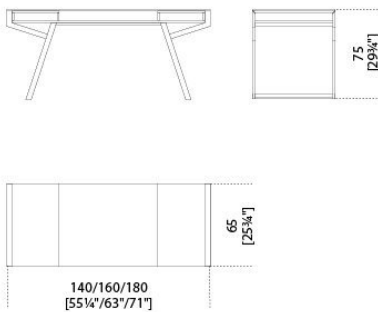


Lui

Paolo Maria Fumagalli
2010

Scrivania con piano superiore in cristallo trasparente temperato 12 mm con struttura in acciaio inox lucido o satinato. Disponibile anche in cristallo "grigio Italia" con struttura in metallo brunito. Ripiano inferiore e cassetti in frassino naturale, tinto wengè, tinto tabacco, laccato bianco o nero a poro aperto. Su richiesta tappetino in feltro o in pelle scamosciata nei colori del campionario.

Desk with 12mm transparent tempered glass top with bright or satin stainless steel structure. Available also smoked "grigio Italia" glass top with burnished metal structure. Natural ash, wengè stained, tobacco stained, white or black open pore lacquered bottom shelf and drawers. On request pad covered by felt or suede, available colours as per sample.

Dimensioni / Sizes
Cm (W x D x H)
140 x 65 x 75
160 x 65 x 75
180 x 65 x 75

Inches (W x D x H)
55¼" x 25¾" x 29¾"
63" x 25¾" x 29¾"
71" x 25¾" x 29¾"

Metallo / Metal

*Acciaio inox
lucido
Bright stainless
steel*