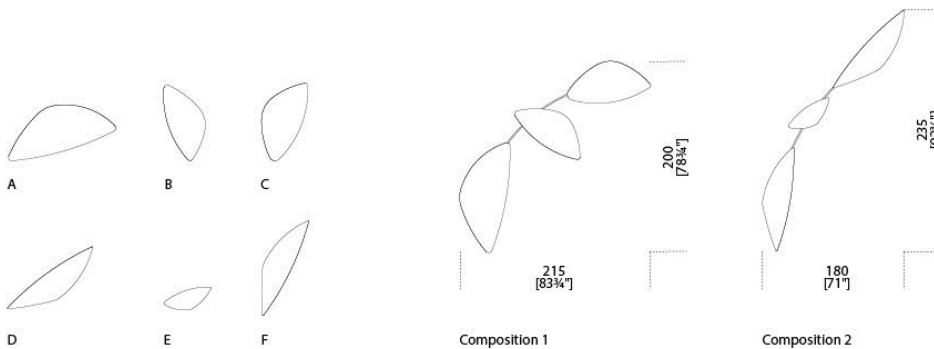

Cm (W x H)

Composizione 1 215 x 200

A - 92 x 4

B - 88 x 4

C - 122 x 5

Composizione 2 180 x 235

D - 115 x 3

E - 55 x 2

F - 115 x 30

Inches (W x H)

Composizione 1 - 84 $\frac{3}{4}$ " x 78 $\frac{3}{4}$ "

A - 36 $\frac{1}{4}$ " x 17 $\frac{3}{4}$ "

B - 34 $\frac{3}{4}$ " x 15 $\frac{3}{4}$ "

C - 48 $\frac{1}{4}$ " x 19 $\frac{3}{4}$ "

Composizione 2 - 71" x 92 $\frac{3}{4}$ "

45 $\frac{1}{2}$ " x 12"

21 $\frac{3}{4}$ " x 8 $\frac{1}{2}$ "

45 $\frac{1}{2}$ " x 12"

CASANOVA

more than just furniture

Metallo / Metal

*Metallo
brunito
Burnished
metal*