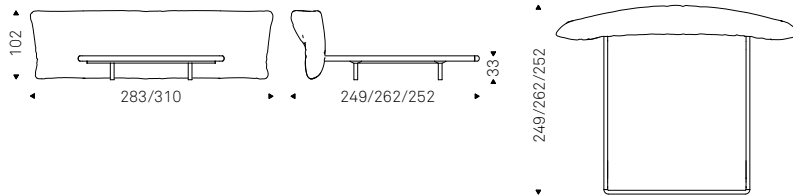

cattelan
italia

9

COLLECTION 2019

MARLON**Design Archirivolto**

Letto con struttura in legno noce Canaletto o frassino tinto rovere bruciato. Testiera rivestita in tessuto, synthetic nubuck, micro nubuck, ecopelle o pelle nei colori come da campionario. Rete inclusa.

Bed with Canaletto walnut or burned oak stained ashwood frame. Headboard covered in fabric, synthetic nubuck, micro nubuck, synthetic leather or soft leather as per sample card. Slats included.

Lit avec structure en noyer Canaletto ou frêne teinté rouvre brûlé. Tête de lit revêtue en tissu, synthetic nubuck, micro nubuck, simili-cuir ou cuir mince selon échantillons. Sommier compris.

Cama con estructura en madera nogal Canaletto o fresno barnizado roble ahumado. Cabecera tapizada en tejido, synthetic nubuck, micro nubuck, ecopiel o piel según muestrario. Somier incluido.

Bett mit Gestell in Nussbaum Canaletto oder Esche gebeizt "verbrannte Eiche". Kopfteil bezogen in Stoff, synthetic nubuck, micro nubuck, Kunstleder oder Softleder laut Musterkarte. Lattenrost inklusive.