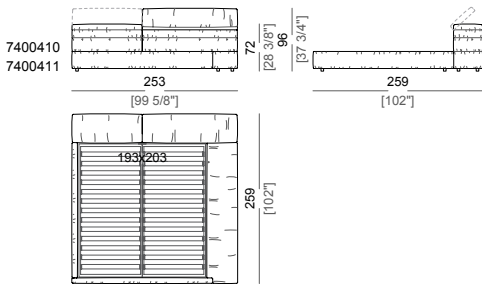

**Altezze:** 14 cm (piano rete), 30 cm (giroletto).

**Piedi:** plastica, h. 4 cm (giroletto), 14 cm (piano rete).

**Vano interno testiera:** rivestimento in fodera.

**Attenzione:** il letto non è sfoderabile. Il rivestimento è disponibile solo in velluto (collezione Vellù o fornito dal cliente) o in pelle. Pelle cliente spessore massimo 1,3mm.

Bed  
Letto

Bed  
Letto

Bed  
Letto

Bed  
Letto

Bed  
Letto

Bed  
Letto

**Bed with right or left large frame**  
Letto con giroletto largo dx o sx

**Bed with right or left large frame**  
Letto con giroletto largo dx o sx

**Bed with right or left large frame**  
Letto con giroletto largo dx o sx

**Bed with right and left large frame**  
Letto con giroletto largo dx e sx

**Bed with right and left large frame**  
Letto con giroletto largo dx e sx