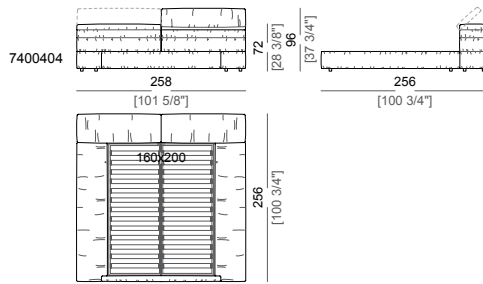

**Altezze:** 14 cm (piano rete), 30 cm (giroletto).

**Piedi:** plastica, h. 4 cm (giroletto), 14 cm (piano rete).

**Vano interno testiera:** rivestimento in fodera.

**Attenzione:** il letto non è sfoderabile. Il rivestimento è disponibile solo in velluto (collezione Vellù o fornito dal cliente) o in pelle. Pelle cliente spessore massimo 1,3mm.

Bed  
Letto

Bed  
Letto

Bed  
Letto

Bed  
Letto

Bed  
Letto

Bed  
Letto

**Bed with right or left large frame**  
Letto con giroletto largo dx o sx

**Bed with right or left large frame**  
Letto con giroletto largo dx o sx

**Bed with right or left large frame**  
Letto con giroletto largo dx o sx

**Bed with right and left large frame**  
Letto con giroletto largo dx e sx

**Bed with right and left large frame**  
Letto con giroletto largo dx e sx