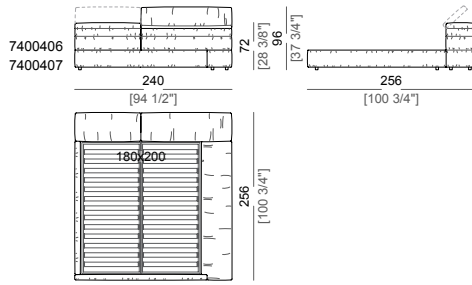

**Altezze:** 14 cm (piano rete), 30 cm (giroletto).

**Piedi:** plastica, h. 4 cm (giroletto), 14 cm (piano rete).

**Vano interno testiera:** rivestimento in fodera.

**Attenzione:** il letto non è sfoderabile. Il rivestimento è disponibile solo in velluto (collezione Vellù o fornito dal cliente) o in pelle. Pelle cliente spessore massimo 1,3mm.

Bed  
Letto

Bed  
Letto

Bed  
Letto

Bed  
Letto

Bed  
Letto

Bed  
Letto

**Bed with right or left large frame**  
Letto con giroletto largo dx o sx

**Bed with right or left large frame**  
Letto con giroletto largo dx o sx

**Bed with right or left large frame**  
Letto con giroletto largo dx o sx

**Bed with right and left large frame**  
Letto con giroletto largo dx e sx

**Bed with right and left large frame**  
Letto con giroletto largo dx e sx