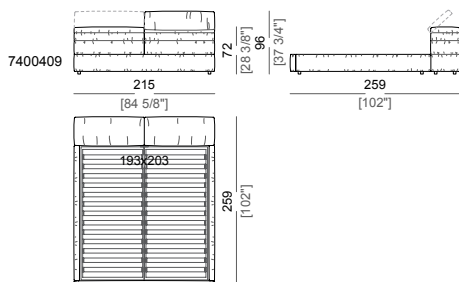

**Height:** 14 cm (slatted base), 30 cm (bedframe).

**Feet:** plastic, h. 4 cm (bedframe), 14 cm (slatted base).

**Integral headboard storage box:** inner cover in lining.

**Attention:** the cover is not removable. The cover is available only in velvet (our collection Vellù or velvet supplied by the client) or leather. Customer own leather: maximum thickness 1,3mm.

**Altezze:** 14 cm (piano rete), 30 cm (giroletto).

**Piedi:** plastica, h. 4 cm (giroletto), 14 cm (piano rete).

**Vano interno testiera:** rivestimento in fodera.

**Attenzione:** il letto non è sfoderabile. Il rivestimento è disponibile solo in velluto (collezione Vellù o fornito dal cliente) o in pelle. Pelle cliente spessore massimo 1,3mm.

Bed  
Letto

Bed  
Letto

Bed  
Letto

Bed  
Letto

Bed  
Letto

Bed  
Letto

**Bed with right or left large frame**  
Letto con giroletto largo dx o sx

**Bed with right or left large frame**  
Letto con giroletto largo dx o sx