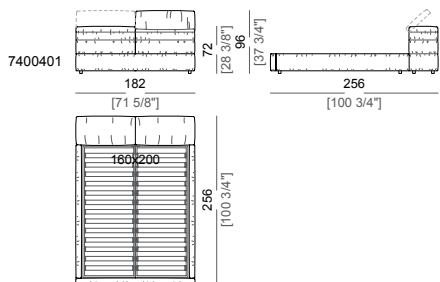

**Height:** 14 cm (slatted base), 30 cm (bedframe).

**Feet:** plastic, h. 4 cm (bedframe), 14 cm (slatted base).

**Integral headboard storage box:** inner cover in lining.

**Attention:** the cover is not removable. The cover is available only in velvet (our collection Vellù or velvet supplied by the client) or leather. Customer own leather: maximum thickness 1,3mm.

**Struttura:** legno. Rete con doghe in legno.

**Imbottitura fusto:** poliuretano espanso a quote differenziate (D30p + D70 + 30fr +18 elastic) rivestito con tomana gr.150 accoppiata al tessuto di rivestimento.

**Altezze:** 14 cm (piano rete), 30 cm (giroletto).

**Piedi:** plastica, h. 4 cm (giroletto), 14 cm (piano rete).

**Vano interno testiera:** rivestimento in fodera.

**Attenzione:** il letto non è sfoderabile. Il rivestimento è disponibile solo in velluto (collezione Vellù o fornito dal cliente) o in pelle. Pelle cliente spessore massimo 1,3mm.

Bed  
Letto

Bed  
Letto

Bed  
Letto

Bed  
Letto

Bed  
Letto

Bed  
Letto

**Bed with right or left large frame**  
Letto con giroletto largo dx o sx

**Bed with right or left large frame**  
Letto con giroletto largo dx o sx