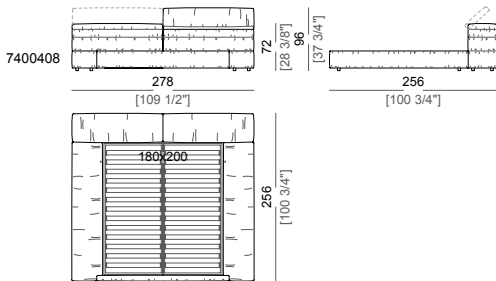

**Altezze:** 14 cm (piano rete), 30 cm (giroletto).

**Piedi:** plastica, h. 4 cm (giroletto), 14 cm (piano rete).

**Vano interno testiera:** rivestimento in fodera.

**Attenzione:** il letto non è sfoderabile. Il rivestimento è disponibile solo in velluto (collezione Vellù o fornito dal cliente) o in pelle. Pelle cliente spessore massimo 1,3mm.

Bed  
Letto

Bed  
Letto

Bed  
Letto

Bed  
Letto

Bed  
Letto

Bed  
Letto

**Bed with right or left large frame**  
Letto con giroletto largo dx o sx

**Bed with right or left large frame**  
Letto con giroletto largo dx o sx

**Bed with right or left large frame**  
Letto con giroletto largo dx o sx

**Bed with right and left large frame**  
Letto con giroletto largo dx e sx

**Bed with right and left large frame**  
Letto con giroletto largo dx e sx