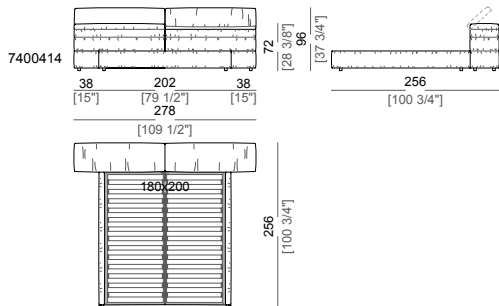

**Altezze:** 14 cm (piano rete), 30 cm (giroletto).

**Piedi:** plastica, h. 4 cm (giroletto), 14 cm (piano rete).

**Vano interno testiera:** rivestimento in fodera.

**Attenzione:** il letto non è sfoderabile. Il rivestimento è disponibile solo in velluto (collezione Vellù o fornito dal cliente) o in pelle. Pelle cliente spessore massimo 1,3mm.

Bed  
Letto

Bed  
Letto

Bed  
Letto

Bed  
Letto

Bed  
Letto

Bed  
Letto

**Bed with right or left large frame**  
Letto con giroletto largo dx o sx

**Bed with right or left large frame**  
Letto con giroletto largo dx o sx

**Bed with right or left large frame**  
Letto con giroletto largo dx o sx

**Bed with right and left large frame**  
Letto con giroletto largo dx e sx

**Bed with right and left large frame**  
Letto con giroletto largo dx e sx