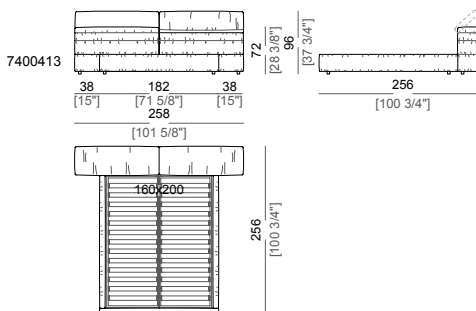

**Altezze:** 14 cm (piano rete), 30 cm (giroletto).

**Piedi:** plastica, h. 4 cm (giroletto), 14 cm (piano rete).

**Vano interno testiera:** rivestimento in fodera.

**Attenzione:** il letto non è sfoderabile. Il rivestimento è disponibile solo in velluto (collezione Vellù o fornito dal cliente) o in pelle. Pelle cliente spessore massimo 1,3mm.

Bed  
Letto

Bed  
Letto

Bed  
Letto

Bed  
Letto

Bed  
Letto

Bed  
Letto

**Bed with right or left large frame**  
Letto con giroletto largo dx o sx

**Bed with right or left large frame**  
Letto con giroletto largo dx o sx

**Bed with right or left large frame**  
Letto con giroletto largo dx o sx

**Bed with right and left large frame**  
Letto con giroletto largo dx e sx

**Bed with right and left large frame**  
Letto con giroletto largo dx e sx