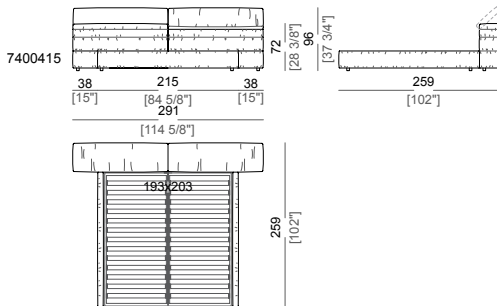

**Altezze:** 14 cm (piano rete), 30 cm (giroletto).

**Piedi:** plastica, h. 4 cm (giroletto), 14 cm (piano rete).

**Vano interno testiera:** rivestimento in fodera.

**Attenzione:** il letto non è sfoderabile. Il rivestimento è disponibile solo in velluto (collezione Vellù o fornito dal cliente) o in pelle. Pelle cliente spessore massimo 1,3mm.

Bed  
Letto

Bed  
Letto

Bed  
Letto

Bed  
Letto

Bed  
Letto

Bed  
Letto

**Bed with right or left large frame**  
Letto con giroletto largo dx o sx

**Bed with right or left large frame**  
Letto con giroletto largo dx o sx

**Bed with right or left large frame**  
Letto con giroletto largo dx o sx

**Bed with right and left large frame**  
Letto con giroletto largo dx e sx

**Bed with right and left large frame**  
Letto con giroletto largo dx e sx