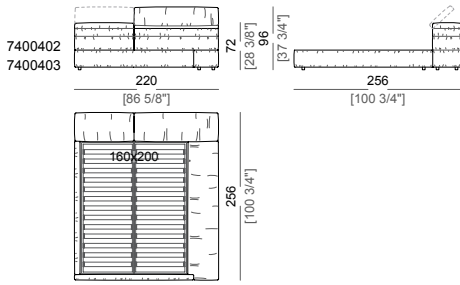

**Altezze:** 14 cm (piano rete), 30 cm (giroletto).

**Piedi:** plastica, h. 4 cm (giroletto), 14 cm (piano rete).

**Vano interno testiera:** rivestimento in fodera.

**Attenzione:** il letto non è sfoderabile. Il rivestimento è disponibile solo in velluto (collezione Vellù o fornito dal cliente) o in pelle. Pelle cliente spessore massimo 1,3mm.

Bed  
Letto

Bed  
Letto

Bed  
Letto

Bed  
Letto

Bed  
Letto

Bed  
Letto

**Bed with right or left large frame**  
Letto con giroletto largo dx o sx

**Bed with right or left large frame**  
Letto con giroletto largo dx o sx

**Bed with right or left large frame**  
Letto con giroletto largo dx o sx

**Bed with right and left large frame**  
Letto con giroletto largo dx e sx

**Bed with right and left large frame**  
Letto con giroletto largo dx e sx