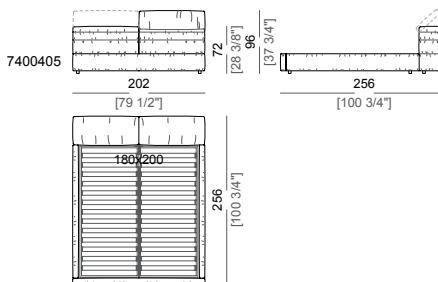

**Height:** 14 cm (slatted base), 30 cm (bedframe).

**Feet:** plastic, h. 4 cm (bedframe), 14 cm (slatted base).

**Integral headboard storage box:** inner cover in lining.

**Attention:** the cover is not removable. The cover is available only in velvet (our collection Vellù or velvet supplied by the client) or leather. Customer own leather: maximum thickness 1,3mm.

**Altezze:** 14 cm (piano rete), 30 cm (giroletto).

**Piedi:** plastica, h. 4 cm (giroletto), 14 cm (piano rete).

**Vano interno testiera:** rivestimento in fodera.

**Attenzione:** il letto non è sfoderabile. Il rivestimento è disponibile solo in velluto (collezione Vellù o fornito dal cliente) o in pelle. Pelle cliente spessore massimo 1,3mm.

Bed  
Letto

Bed  
Letto

Bed  
Letto

Bed  
Letto

Bed  
Letto

Bed  
Letto

**Bed with right or left large frame**  
Letto con giroletto largo dx o sx

**Bed with right or left large frame**  
Letto con giroletto largo dx o sx

**Bed with right or left large frame**  
Letto con giroletto largo dx o sx

**Bed with right and left large frame**  
Letto con giroletto largo dx e sx

**Bed with right and left large frame**  
Letto con giroletto largo dx e sx