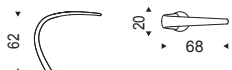

MAMBA

Design Piero De Longhi

Lampada da tavolo in poliuretano verniciato bianco o nero lucido. Base in acciaio inox. Illuminazione a led.

Table lamp in polished white or black polyurethane. Base in stainless steel. LED light.

Lampe de table en poliuréthane laqué blanc ou noir brillant. Base en acier inox. Ampoule led.

Lámpara de sobremesa en poliuretano barnizado blanco o negro brillo. Base en acero inox. Iluminación led.

Tischlampe aus lackiertem Polyurethan glänzend weiss oder schwarz. Basis aus Edelstahl. LED Beleuchtung.

1x 8W Led light Bulb included with on off switch