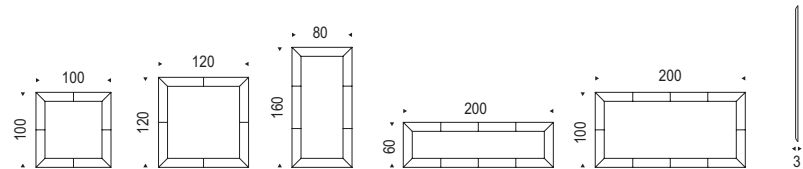

Spiegel mit Rahmen aus Kernleder laut Musterkarte.

mirror PHOTO - lamp SIPARIO LIGHT