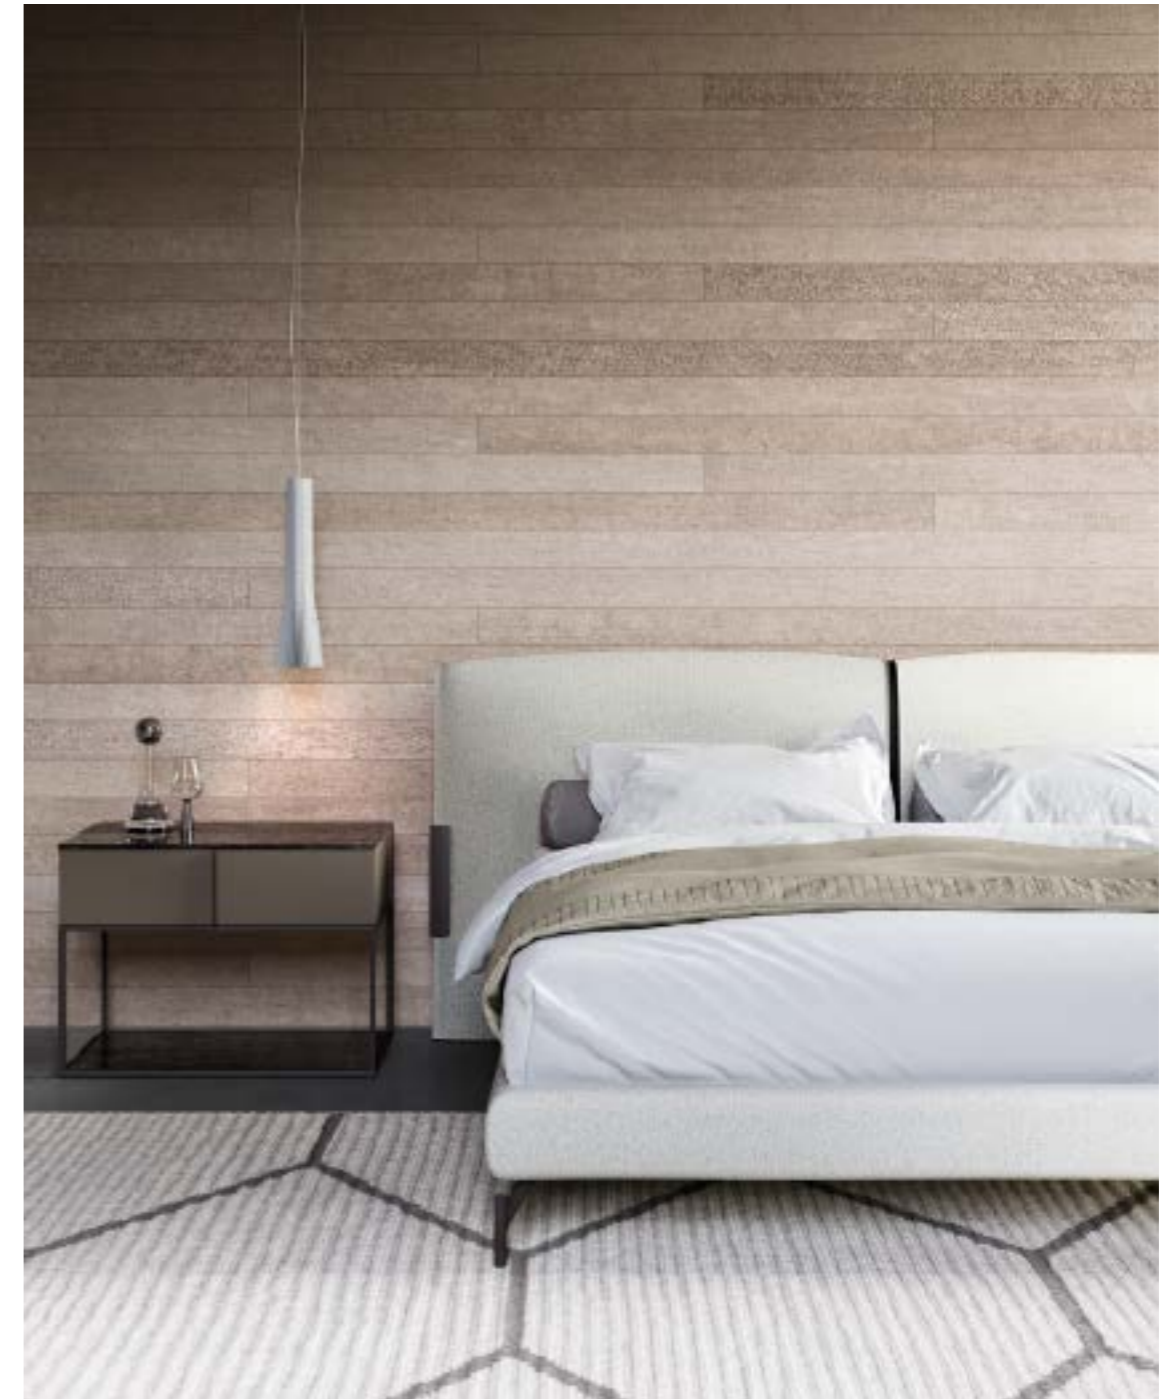

Letto Leo con giroletto in tessuto Bloom 93 con inserti in Ecopelle Testa di Moro. Gruppo Plume laccato opaco Visone con piano in Marglas Portoro. Panchetta in tessuto Bloom 93. Lampada Rotaliana a sospensione Sunflower.

Leo bed with high bed ring in Bloom 93 fabric with Ecoléather Testa di Moro insert. Plume night group in matt lacquer Visone and Portoro Marglas top. Bench in Bloom 93 fabric. Rotaliana Sunflower suspension lamp.