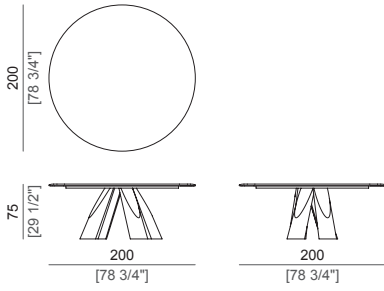

Dining table (glossy lacquered top)
Tavolo (piano laccato lucido)