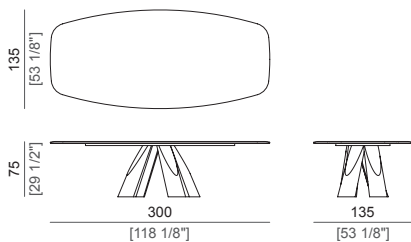

Dining table (glossy lacquered top)
Tavolo (piano laccato lucido)

Base: metal, finishes: titanium or varnished micaceous brown or oxy grey.

Top: glossy polyester lacquered MDF (RAL 7003) or Moon grey marble or Emperador marble or "Niveo white" marble with rotating tray "Lazy Susan".

ATTENTION: On request the top can be supplied with any other RAL colour with an extra charge.

Base: metallo, finiture: titanio oppure verniciato marrone micaceo o oxy grey.

Piano: MDF laccato poliestere lucido (RAL 7003) oppure marmo Moon grey oppure marmo Emperador o marmo "Niveo white" con vassoio girevole "Lazy Susan".

ATTENZIONE: Su richiesta il piano può essere realizzato in un colore RAL a scelta, con un supplemento.

Dining Table (glossy lacquered top)
Tavolo (piano laccato lucido)

Dining table (glossy lacquered top or Moon grey marble top)
Tavolo (piano laccato lucido o marmo Moon grey)