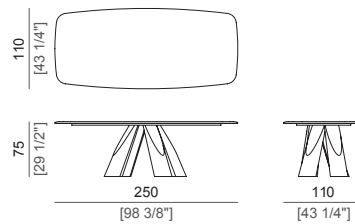

Dining Table (Emperador or Niveo white marble top)
Tavolo (piano marmo Emperador o Niveo white)

Base: metal, finishes: titanium or varnished micaceous brown or oxy grey.

Top: glossy polyester lacquered MDF (RAL 7003) or Moon grey marble or Emperador marble or "Niveo white" marble with rotating tray "Lazy Susan".

ATTENTION: On request the top can be supplied with any other RAL colour with an extra charge.

Base: metallo, finiture: titanio oppure verniciato marrone micaceo o oxy grey.

Piano: MDF laccato poliestere lucido (RAL 7003) oppure marmo Moon grey oppure marmo Emperador o marmo "Niveo white" con vassoio girevole "Lazy Susan".

ATTENZIONE: Su richiesta il piano può essere realizzato in un colore RAL a scelta, con un supplemento.

Dining Table (glossy lacquered top)
Tavolo (piano laccato lucido)

Dining table (glossy lacquered top or Moon grey marble top)
Tavolo (piano laccato lucido o marmo Moon grey)