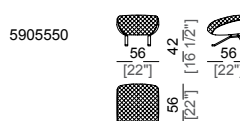

Pouf for code 5905501 Pouf per cod. 5905501