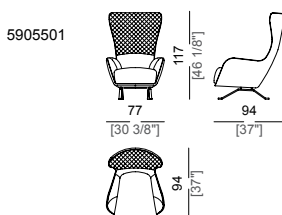

Armchair Poltrona