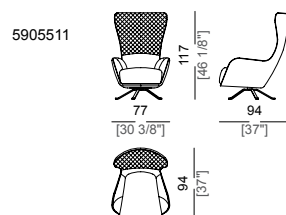

Swivel armchair Poltrona girevole