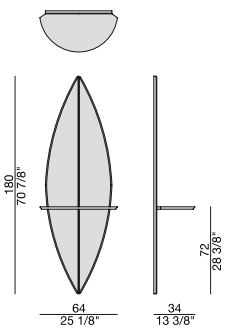

SURF

SPECCHIO | MIRROR

SURF 1

SPECCHIO | MIRROR

Specchio con molatura centrale in noce canaletta.

Mirror with central moulding in canaletta walnut.

Spiegel mit zentralem Schliff aus Nussbaum Canaletta.

Miroir avec biseautage central en noyer canaletta.

Espejo con moldura central en nogal canaletta.

SURF 2

SPECCHIO | MIRROR

Specchio con molatura centrale e piano di appoggio in noce canaletta.

Mirror with central moulding and shelf in canaletta walnut.

Spiegel mit zentralem Schliff und Boden aus Nussbaum Canaletta.

Miroir avec biseautage central et étagère en noyer canaletta.

Espejo con moldura central y estante en nogal canaletta.

SURF

SPECCHIO | MIRROR

Essenze | Wood

NOCE CANALETTA
Canaletta Walnut

NOCE CANALETTA
Canaletta Walnut
tinto/stained moka