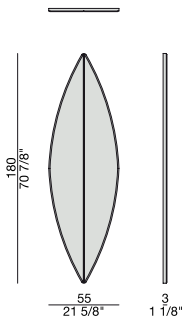

SURF

SPECCHIO | MIRROR

SURF 1

SPECCHIO | MIRROR

Specchio con molatura centrale in noce canaletta.

Mirror with central moulding in canaletta walnut.

Spiegel mit zentralem Schliff aus Nussbaum Canaletta.

Miroir avec biseautage central en noyer canaletta.

Espejo con moldura central en nogal canaletta.

SURF 2

SPECCHIO | MIRROR

Specchio con molatura centrale e piano di appoggio in noce canaletta.

Mirror with central moulding and shelf in canaletta walnut.

Spiegel mit zentralem Schliff und Boden aus Nussbaum Canaletta.

Miroir avec biseautage central et étagère en noyer canaletta.

Espejo con moldura central y estante en nogal canaletta.

SURF

SPECCHIO | MIRROR

Essenze | Wood

NOCE CANALETTA
Canaletta Walnut

NOCE CANALETTA
Canaletta Walnut
tinto/stained moka