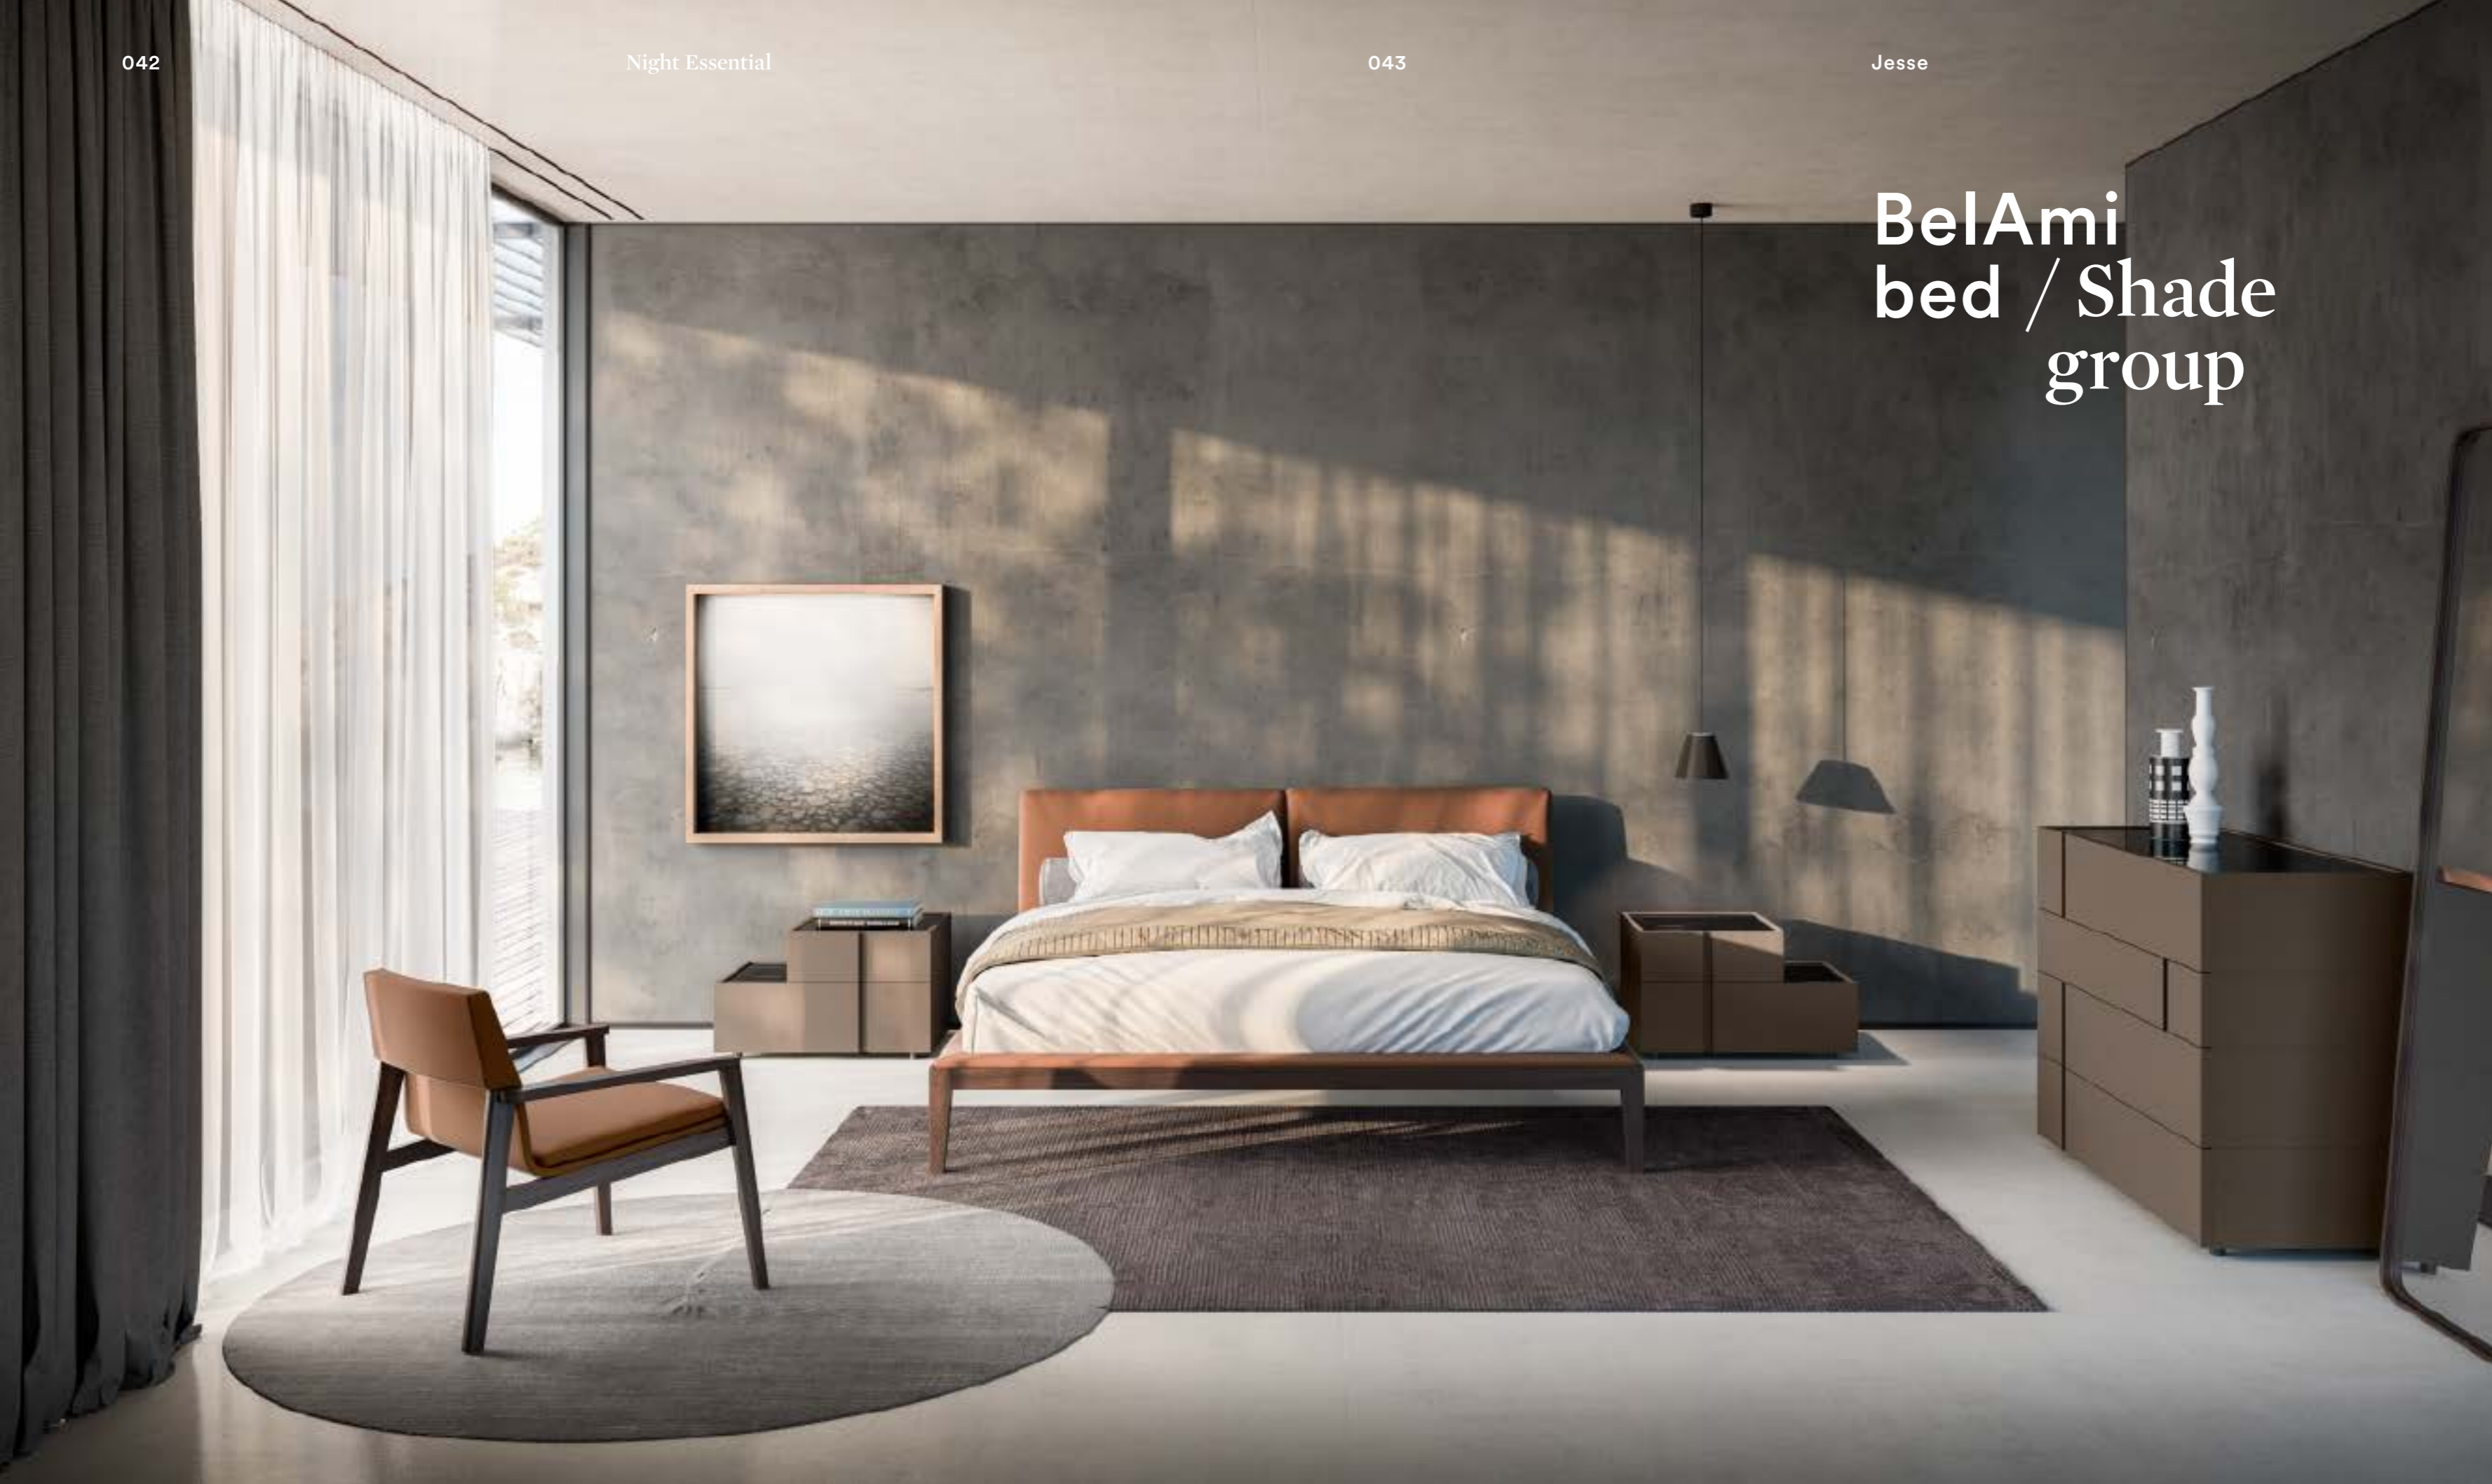

# BelAmi bed / Shade group

Letto BelAmi in Rovere Therm con imbottitura e cuscini in Pelle W11. Gruppo Shade laccato opaco Visone con inserti in tinta e piano in Marglas Sahara Noir. Poltroncina Lyl in Rovere Therm con imbottitura in pelle. Lampada a soffitto Rotaliana Dina.