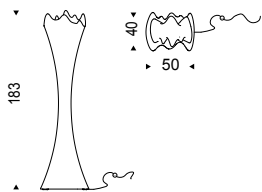

Floor lamp-coathanger in white
polyethylene.

Lamp de sol-porte montaux en
polyéthylène blanc.

Lámpara de pie-percha en
polietileno blanco.

Stehleuchte, Kleiderständer in
weißen Polyethylen.

CE ~~IP~~ IP20