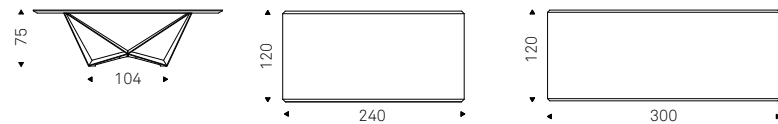

Esstisch mit Basis aus Metall lackiert transparent oder titan, weiß, schwarz, graphit gaufriert oder Brushed Bronze. Version "A": Platte mit schrägen Kanten in Nussbaum Canaletto, Eiche Heritage oder Natur Eiche. Die Platten 160x160 und 200x100 sind 4 cm Dick, die Platten in 240x120 und 300x120 sind 5 cm Dick. Version "S" (Sonderversion): Platte in Nussbaum Canaletto, "verbrannte Eiche" oder Natur Eiche mit massiven und unregelmäßigen Kanten. 4 cm Dicke. Version "B" (Sonderversion): Platte mit schrägen Kanten aus Nussbaum Canaletto oder "verbrannte Eiche". Sondermasse auf Anfrage. Version "C": Platte aus Nussbaum Canaletto mit schwarz lackierten abgerundeten Profil oder Ulme offenporig lackiert schwarz matt mit Brushed Bronze lackierten abgerundeten Profil. Sondermasse auf Anfrage.

VERSION A