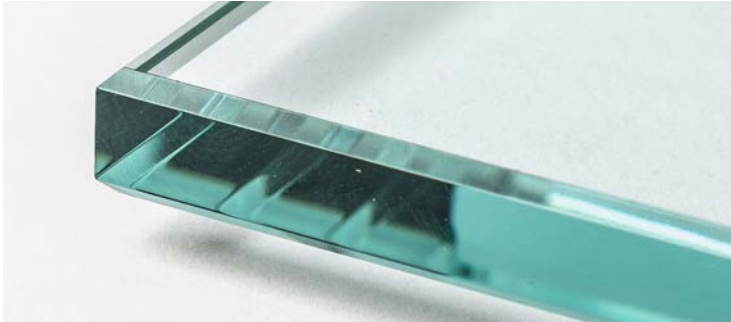

TOP FINISHES

Glass

Clear