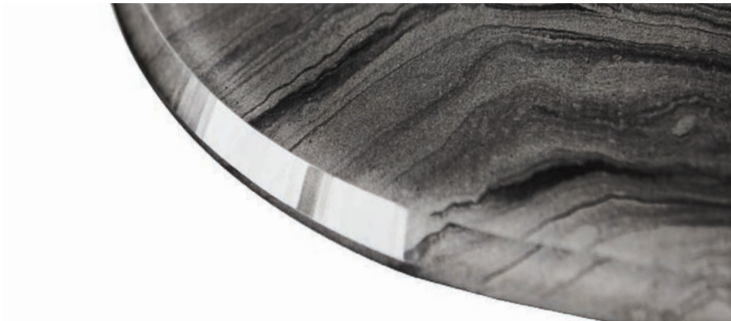

CrystalArt