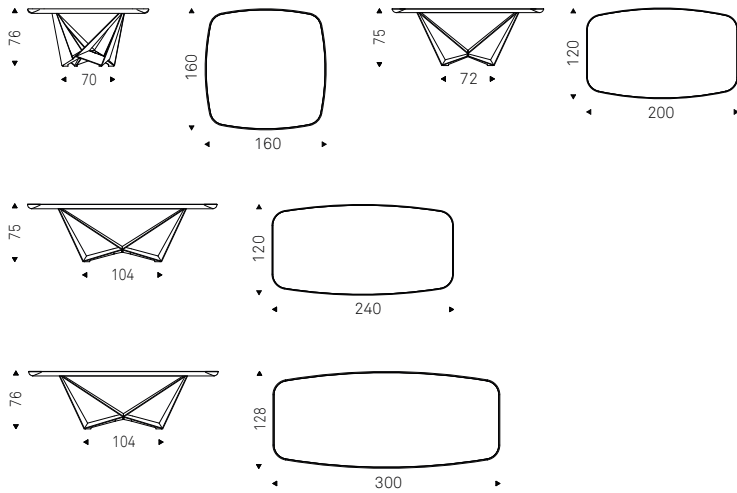

Table avec base en acier gaufré titane, graphite, blanc ou noir ou Brushed Bronze. Plateau en céramique Marmi dans les couleurs Calacatta, Alabastro, Ardesia, Golden Calacatta opaque, Golden Calacatta brillant, Portoro opaque, Portoro brillant, Sahara Noir brillant, Emperador ou Makalu avec profil inférieur arrondi laqué noir ou Brushed Bronze. Les plateaux 160x160 et 300x128 ont une épaisseur de 6cm, les plateaux 200x120 et 240x120 de 5cm.

Mesa con base en acero barnizado gofrado titanio, graphite, blanco o negro o Brushed Bronze. Sobre en cerámica Marmi colores Calacatta, Alabastro, Ardesia, Golden Calacatta mate, Golden Calacatta brillo, Portoro mate, Portoro brillo, Sahara Noir brillo, Emperador o Makalu y perfil inferior redondeado barnizado negro o Brushed Bronze. Grosor sobre de 6 cm en las medidas 160x160 cm y 300x128 cm y de 5 cm en las medidas 200x120 cm y 240x120 cm.

Esstisch mit Basis aus Stahl lackiert titan, graphite, weiß oder schwarz gaufriert oder Brushed Bronze. Platte aus Keramik Marmi in den Farben Calacatta, Alabastro, Ardesia, matt Golden Calacatta, glänzend Golden Calacatta, matt Portoro, glänzend Portoro, glänzend Sahara Noir, Emperador oder Makalu mit schwarz oder Brushed Bronze lackierten abgerundeten Profil. Die Platten 160x160 und 300x128 sind 6 cm dick, die Platten in 200x120 und 240x120 sind 5 cm dick.