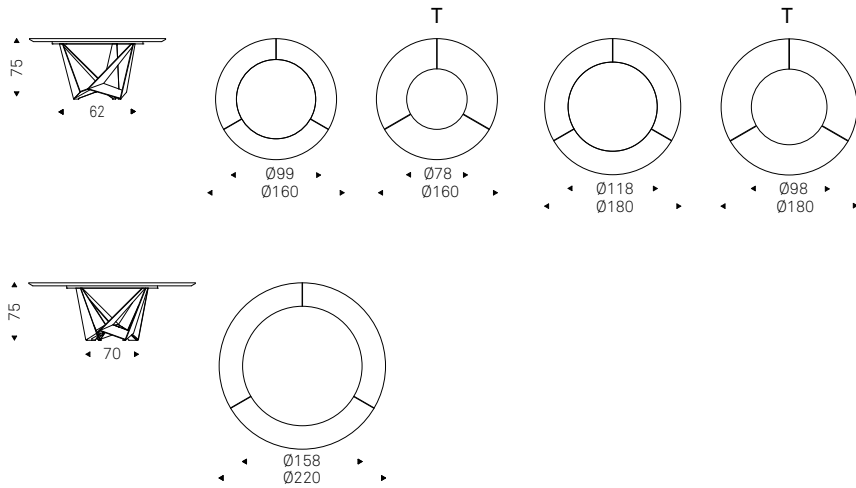

Table with base in titanium, white, black, or graphite embossed lacquered steel or Brushed Bronze. Top in Canaletto walnut or burned oak with insert in ceramic Marmi Calacatta, Alabastro, Ardesia, matt Golden Calacatta, glossy Portoro, glossy Sahara Noir, Emperador or Makalu. Black chrome details.

Table avec base en acier gaufré titane, blanc, noir ou graphite ou Brushed Bronze. Plateau en noyer Canaletto ou rovre brulé et insert en céramique Marmi dans les couleurs Calacatta, Alabastro, Ardesia, Golden Calacatta opaque, Golden Calacatta brillant, Portoro opaque, Portoro brillant, Sahara Noir brillant, Emperador ou Makalu. Inserts en chrome noir.

Mesa con base en acero gofrado titanio, blanco, negro o graphite o Brushed Bronze. Sobre en madera nogal Canaletto o roble ahumado con detalle en cerámica Marmi colores Calacatta, Alabastro, Ardesia, Golden Calacatta mate, Golden Calacatta brillo, Portoro mate, Portoro brillo, Sahara Noir brillo, Emperador o Makalu. Detalle en cromo negro.

Esstisch mit Basis aus Metall lackiert titan, weiß, schwarz oder graphite gaufriert oder Brushed Bronze. Platte in Nussbaum Canaletto oder "verbrannte Eiche". Keramik Marmi Einsetze in den Farben Calacatta, Alabastro, Ardesia, matt Golden Calacatta, glänzend Golden Calacatta, matt Portoro, glänzend Portoro, glänzend Sahara Noir, Emperador oder Makalu. Detail in schwarz Chrome.