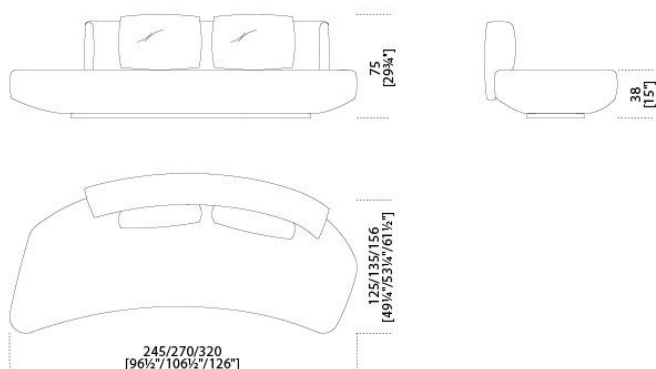

Dimensioni / Sizes
Cm (W x D x H)
245 x 125 x 75
270 x 135 x 75
320 x 156 x 75

Inches (W x D x H)
96½" x 49¼" x 29¾"
106½" x 53¼" x 29¾"
126" x 61½" x 29¾"

Decorative cushion
Cm (L x H)
40 x 40
60 x 60

Inches (L x H)
15¾" x 15¾"
23¾" x 23¾"