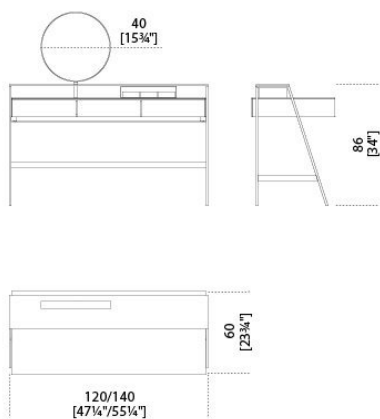


Venere

Carlo Colombo
2013

Scrittoio-vanity in legno rivestito in cristallo retroverniciato nei colori del campionario, nella versione brillante o satinata. Specchio bifacciale diam. 50 cm, orientabile. Su richiesta inserto con specchio ingranditore. Cassetti in legno laccato effetto tessuto color castagna. Struttura in metallo brunito. Vaschette porta oggetti in metallo rivestite in pelle scamosciata Sand 012.

Vanity wooden desk covered by painted glass, as per samples in the bright or satin version. Rotating double face mirror Ø 50cm. Magnifying mirrored insert on request. Chestnut with "fabric" touch effect lacquered drawers. Burnished metal structure. Small boxes in metal covered by suede Sand 012.

Dimensioni / Sizes
Cm (W x D x H)
124 x 60 x 86
144 x 60 x 86

Inches (W x D x H)
49" x 23¾" x 34"
56¾" x 23¾" x 34"

Metallo / Metal

*Metallo
brunito
Burnished
metal*

Legno / Wood

*Castagna
effetto tessuto
Chestnut
"fabric" touch
effect*