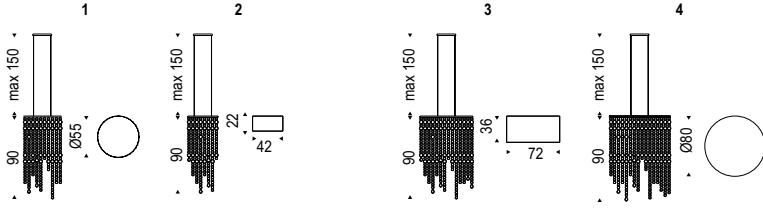

Leuchter, Wandlampe und Bodenlampe mit Gestell aus verchromtem Stahl; Lampenschirm aus Kristallgehänge.

VENEZIA 1-2: 6x max 25W G9 Halo Bulb Included - Double Switch

VENEZIA 3-4: 8x max 25W G9 Halo Bulb Included - Double Switch