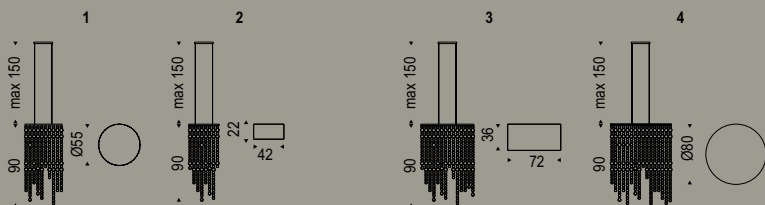

VENEZIA

Design Emanuele Zenere

Lampade da soffitto, parete e da terra con telaio in acciaio cromato ; paralume composto da pendagliere in cristallo.

Ceiling, wall and floor lamp with chromed steel frame ; lampshade made of glass pendants.

Lampadaires, appliques et lampes de sol avec structure en acier chromé ; diffuseur avec pampilles en verre.

Lámpara de techo, a pared y de suelo con estructura en acero cromado ; pantalla compuesta de pendientes en cristal.

Leuchter, Wandlampe und Bodenlampe mit Gestell aus verchromtem Stahl ; Lampenschirm aus Kristallgehänge.

VENEZIA A: 3x max 25W G9 Halo Bulb Included - with on-off switch

VENEZIA B: 6x max 25W G9 Halo Bulb Included - with on-off switch

VENEZIA C: 2x max 25W G9 Halo Bulb Included - with on-off switch