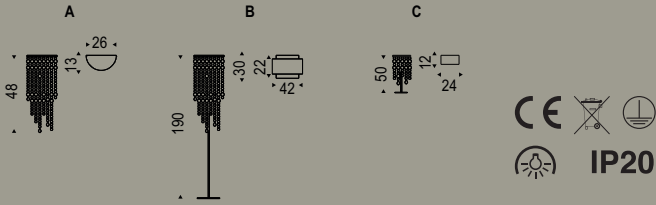

VENEZIA

Design Emanuele Zenere

Lampade da soffitto, parete e da terra con telaio in acciaio cromato ; paralume composto da pendagliere in cristallo.

Ceiling, wall and floor lamp with chromed steel frame ; lampshade made of glass pendants.

Lampadaires, appliques et lampes de sol avec structure en acier chromé ; diffuseur avec pampilles en verre.

Lámpara de techo, a pared y de suelo con estructura en acero cromado ; pantalla compuesta de pendientes en cristal.

Leuchter, Wandlampe und Bodenlampe mit Gestell aus verchromtem Stahl ; Lampenschirm aus Kristallgehänge.

VENEZIA A: 3x max 25W G9 Halo Bulb Included - with on-off switch

VENEZIA B: 6x max 25W G9 Halo Bulb Included - with on-off switch

VENEZIA C: 2x max 25W G9 Halo Bulb Included - with on-off switch