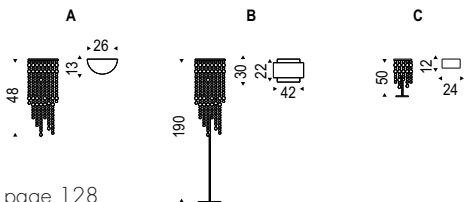

Ceiling, wall and floor lamp with chromed steel frame; lampshade made of glass pendants.

Lampadaires, appliques et lampes de sol avec structure en acier chromé; diffuseur avec pampilles en verre.

Lámpara de techo, a pared y de suelo con estructura en acero cromado; pantalla compuesta de pendientes en cristal.

Leuchter, Wandlampe und Bodenlampe mit Gestell aus verchromtem Stahl; Lampenschirm aus Kristallgehänge.

VENEZIA 1-2: 6x max 25W G9 Halo Bulb Included - Double Switch

VENEZIA 3-4: 8x max 25W G9 Halo Bulb Included - Double Switch