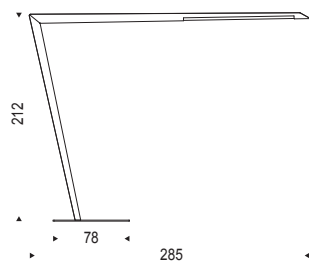

ZED

Design Philip Jackson

Lampada da terra con struttura in acciaio verniciato goffrato bianco o graphite.

Floor lamp with matt white or graphite embossed lacquered steel frame.

Lampe de sol avec structure en acier verni gaufré blanc ou graphite.

Lámpara de suelo con estructura en acero barnizado gofrado blanco o graphite.

Stehlampe mit Metallgestell lackiert weiss oder graphite gaufriert.

CE IP20

1x 28W T5 Fluo Bulb included with on-off switch