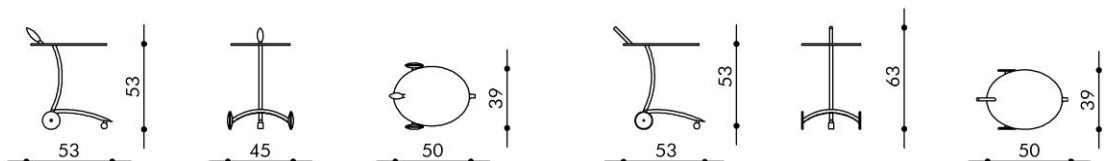

SERVO.

Modellbeschreibung

SERVO. Die Neu-Erfindung des Servierwagens darf sich schon als Kultobjekt fühlen. Er sieht nicht nur mobil aus, er ist es auch. Klein, wendig und allzeit einsatzbereit.

Maße

Größe: 50 x 39 cm
Höhe: 53 cm

Materialien

Obere Platte: Sicherheitsglas 10 mm klar, Sicherheitsglas 10 mm Optiwhite rückseitig weiß oder taupe lackiert, FENIX NTM®, Keramik matt oder Keramik glänzend
Räder/Handgriff: Lack matt in Standardfarben oder Nussbaum
Untergestell: Chrom hochglanz

Technische Daten

- 0
- 30

Technische Änderungen und Irrtum vorbehalten.

SERVO.

Modellabbildungen

Technische Änderungen und Irrtum vorbehalten.