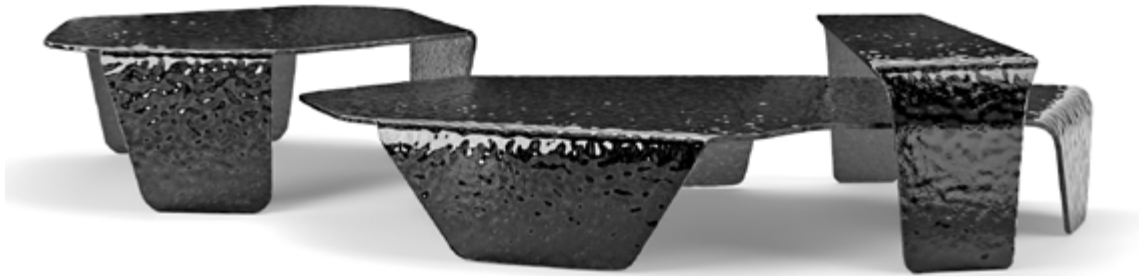

Chimera

Top and structure: curved and hammered tempered smoked glass, thickness 12 mm.

Piano e struttura: vetro temperato, curvato e martellato colore fumé, spessore 12 mm.

Small table
Tavolino

Small table
Tavolino

Small table
Tavolino