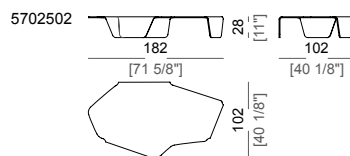

Chimera

Top and structure: curved and hammered tempered smoked glass, thickness 12 mm.

Piano e struttura: vetro temperato, curvato e martellato colore fumé, spessore 12 mm.

Small table
Tavolino

Small table
Tavolino