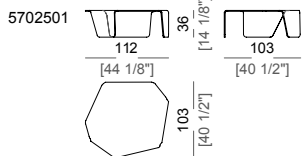

Chimera

Top and structure: curved and hammered tempered smoked glass, thickness 12 mm.

Piano e struttura: vetro temperato, curvato e martellato colore fumé, spessore 12 mm.

Small table
Tavolino

Small table
Tavolino