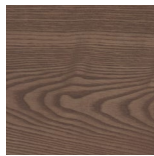

GIOCONDO

SPECCHIO | MIRROR

Specchio da terra girevole con struttura in frassino e base in metallo.

Revolving and freestanding mirror with frame in ash and metal base.

Drehbarer Spiegel mit Gestell aus Esche und Füssteil aus Metall.

Miroir pivotante avec structure en frêne et piétement en métal.

Espejo giratorio de suelo con estructura en fresno y base en metal.

GIOCONDO

SPECCHIO | MIRROR

Essenze | Wood

FRASSINO NATURALE
Natural Ash

FRASSINO
Ash
tinto/stained moka

FRASSINO
Ash
tinto/stained
canaletta walnut

FRASSINO
Ash
tinto/stained wengé

FRASSINO
Ash
tinto/stained canapa

FRASSINO
Ash
tinto/stained caffè

Laccato opaco poro aperto | Matt Lacquered open pore

BIANCO
White
(RAL 9016)

AVORIO
Ivory
(RAL 1013)

ARGILLA
Argilla
(RAL 7006)

PIOMBO
Piombo
(NCS S5005G20Y)

NERO
Black
(RAL 9005)

GRANATA
Granata
(NCS S4050Y90R)

PISTACCHIO
Pistacchio
(PANTONE 5825)

AVIO
Avio
(PANTONE 5415)

IRON
Iron
(RAL 7011)