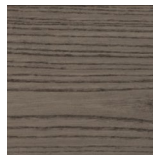

GIOCONDO

SPECCHIO | MIRROR

Specchio da terra girevole con struttura in frassino e base in metallo.

Revolving and freestanding mirror with frame in ash and metal base.

Drehbarer Spiegel mit Gestell aus Esche und Füssteil aus Metall.

Miroir pivotante avec structure en frêne et piétement en métal.

Espejo giratorio de suelo con estructura en fresno y base en metal.

GIOCONDO

SPECCHIO | MIRROR

Essenze | Wood

FRASSINO NATURALE
Natural Ash

FRASSINO
Ash
tinto/stained moka

FRASSINO
Ash
tinto/stained
canaletta walnut

FRASSINO
Ash
tinto/stained wengé

FRASSINO
Ash
tinto/stained canapa

FRASSINO
Ash
tinto/stained caffè

Laccato opaco poro aperto | Matt Lacquered open pore

BIANCO
White
(RAL 9016)