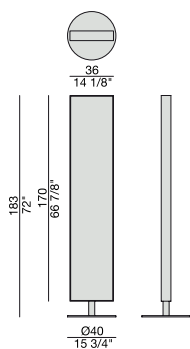

GIOCONDO

SPECCHIO | MIRROR

Specchio da terra girevole con struttura in frassino e base in metallo.

Revolving and freestanding mirror with frame in ash and metal base.

Drehbarer Spiegel mit Gestell aus Esche und Füssteil aus Metall.

Miroir pivotante avec structure en frêne et piétement en métal.

Espejo giratorio de suelo con estructura en fresno y base en metal.