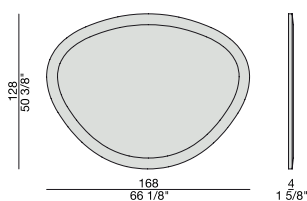

GIOLO

SPECCHIO | MIRROR

Specchio con cornice in massello di noce canaletta.

Mirror with frame in solid canaletta walnut.

Spiegel mit Rahmen aus massivem Nussbaum Canaletta.

Miroir avec cadre en noyer canaletta massif.

Espejo con marco en nogal canaletta macizo.