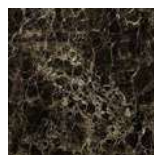

NOCE CANALETTA
Canaletta Walnut

NOCE CANALETTA
Canaletta Walnut
tinto/stained moka

NOCE CANALETTA
Canaletta Walnut
tinto/stained wengé

Laccato opaco poro chiuso | Matt Lacquered closed pore

BIANCO
White
(RAL 9016)

AVORIO
Ivory
(RAL 1013)

ARGILLA
Argilla
(RAL 7006)

PIOMBO
Piombo
(NCS S5005G20Y)

NERO
Black
(RAL 9005)

GRANATA
Granata
(NCS S4050Y90R)

PISTACCHIO
Pistacchio
(PANTONE 5825)

AVIO
Avio
(PANTONE 5415)

IRON
Iron
(RAL 7011)

CIOCCOLATO
Chocolate
(RAL 8019)

Marmo | Marble

Emperador Dark

Calacatta Oro

Sahara Noir

Rock | Rock

CALACATTA
Calacatta

EMPERADOR
Emperador

BLACK OXIDE
Black Oxide

Metallo | Metal

GRIGIO PELTRO
Grey Pewter

BIANCO OPACO
Matt White

NERO OPACO
Matt Black

BRONZORO

COPPER
Copper color

Cristallo | Glass