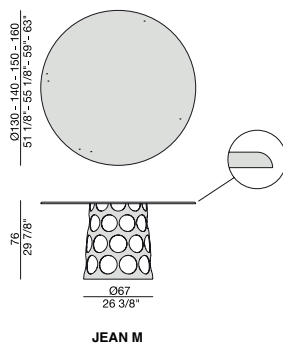

JEAN TONDO

TAVOLO | TABLE

Tavolo da pranzo con base in metallo e piano in legno massello noce canaletta, marmo (spessore mm. 20), cristallo (spessore mm.15) o Rock.

Dining-table with metal base and solid canaletta wood, marble (thickness mm. 20), glass (thickness mm. 15) or Rock top.

Ess-Tisch mit Metallgestell und Fassungplatte aus massivem Nussbaum Canaletta, Rock, Marmor (Stärke mm. 20) oder Glas (Stärke mm. 15).

Table à manger avec piétement en métal et plateau en noyer canaletta massif, marbre (épaisseur mm. 20), cristal verre (épaisseur mm. 15) ou Rock.

Mesa de comedor con base en metal y tapa en nogal canaletta macizo, mármol (espesor mm. 20), cristal (espesor mm. 15) o Rock.