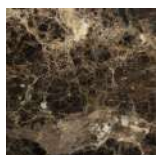

NOCE CANALETTA
Canaletta Walnut

NOCE CANALETTA
Canaletta Walnut
tinto/stained moka

NOCE CANALETTA
Canaletta Walnut
tinto/stained wengé

Laccato opaco poro chiuso | Matt Lacquered closed pore

BIANCO
White
(RAL 9016)

AVORIO
Ivory
(RAL 1013)

ARGILLA
Argilla
(RAL 7006)

PIOMBO
Piombo
(NCS S5005G20Y)

NERO
Black
(RAL 9005)

GRANATA
Granata
(NCS S4050Y90R)

PISTACCHIO
Pistacchio
(PANTONE 5825)

AVIO
Avio
(PANTONE 5415)

IRON
Iron
(RAL 7011)

CIOCCOLATO
Chocolate
(RAL 8019)

Marmo | Marble

Emperador Dark

Calacatta Oro

Sahara Noir

Rock | Rock

CALACATTA
Calacatta

EMPERADOR
Emperador

BLACK OXIDE
Black Oxide

Metallo | Metal

GRIGIO PELTRO
Grey Pewter

BIANCO OPACO
Matt White

NERO OPACO
Matt Black

BRONZORO

COPPER
Copper color

Cristallo | Glass