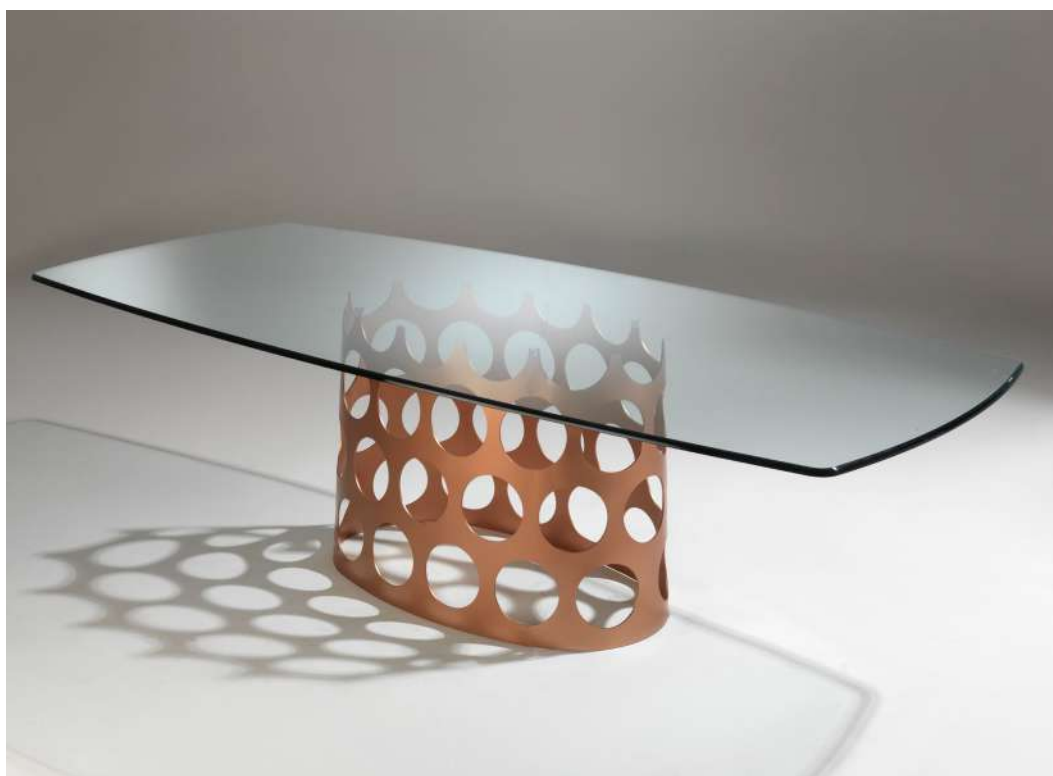

JEAN BOTTE

TAVOLO | TABLE

JEAN BOTTE

TAVOLO | TABLE

Tavolo da pranzo con base in metallo e piano in legno massello noce canaletta, marmo (spessore mm. 20), cristallo (spessore mm.15) o Rock.

Dining-table with metal base and solid canaletta wood, marble (thickness mm. 20), glass (thickness mm. 15) or Rock top.

Ess-Tisch mit Metallgestell und Fassungplatte aus massivem Nussbaum Canaletta, Rock, Marmor (Stärke mm. 20) oder Glas (Stärke mm. 15).

Table à manger avec piétement en métal et plateau en noyer canaletta massif, marbre (épaisseur mm. 20), cristal (épaisseur mm. 15) ou Rock.

Mesa de comedor con base en metal y tapa en nogal canaletta macizo, mármol (espesor mm. 20), cristal (espesor mm. 15) o Rock.

JEAN C

JEAN L

JEAN M

JEAN ROCK

JEAN BOTTE

TAVOLO | TABLE

Essenze | Wood

TRASPARENTE
Transparent

JEAN TONDO

TAVOLO | TABLE

JEAN TONDO

TAVOLO | TABLE

Tavolo da pranzo con base in metallo e piano in legno massello noce canaletta, marmo (spessore mm. 20), cristallo (spessore mm.15) o Rock.