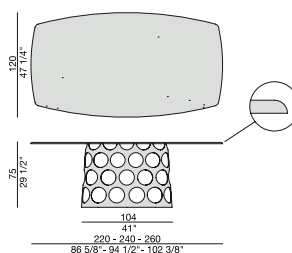

JEAN BOTTE

TAVOLO | TABLE

Tavolo da pranzo con base in metallo e piano in legno massello noce canaletta, marmo (spessore mm. 20), cristallo (spessore mm.15) o Rock.

Dining-table with metal base and solid canaletta wood, marble (thickness mm. 20), glass (thickness mm. 15) or Rock top.

Ess-Tisch mit Metallgestell und Fassungplatte aus massivem Nussbaum Canaletta, Rock, Marmor (Stärke mm. 20) oder Glas (Stärke mm. 15).

Table à manger avec piétement en métal et plateau en noyer canaletta massif, marbre (épaisseur mm. 20), cristal (épaisseur mm. 15) ou Rock.

Mesa de comedor con base en metal y tapa en nogal canaletta macizo, mármol (espesor mm. 20), cristal (espesor mm. 15) o Rock.

JEAN M