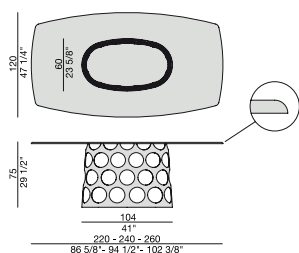

JEAN BOTTE

TAVOLO | TABLE

Tavolo da pranzo con base in metallo e piano in legno massello noce canaletta, marmo (spessore mm. 20), cristallo (spessore mm.15) o Rock.

Dining-table with metal base and solid canaletta wood, marble (thickness mm. 20), glass (thickness mm. 15) or Rock top.

Ess-Tisch mit Metallgestell und Fassungplatte aus massivem Nussbaum Canaletta, Rock, Marmor (Stärke mm. 20) oder Glas (Stärke mm. 15).

Table à manger avec piétement en métal et plateau en noyer canaletta massif, marbre (épaisseur mm. 20), cristal (épaisseur mm. 15) ou Rock.

Mesa de comedor con base en metal y tapa en nogal canaletta macizo, mármol (espesor mm. 20), cristal (espesor mm. 15) o Rock.

JEAN C