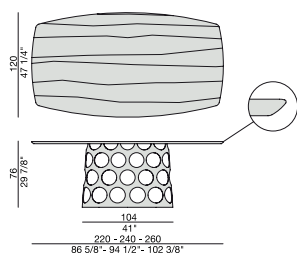

JEAN BOTTE

TAVOLO | TABLE

Tavolo da pranzo con base in metallo e piano in legno massello noce canaletta, marmo (spessore mm. 20), cristallo (spessore mm.15) o Rock.

Dining-table with metal base and solid canaletta wood, marble (thickness mm. 20), glass (thickness mm. 15) or Rock top.

Ess-Tisch mit Metallgestell und Fassungplatte aus massivem Nussbaum Canaletta, Rock, Marmor (Stärke mm. 20) oder Glas (Stärke mm. 15).

Table à manger avec piétement en métal et plateau en noyer canaletta massif, marbre (épaisseur mm. 20), cristal (épaisseur mm. 15) ou Rock.

Mesa de comedor con base en metal y tapa en nogal canaletta macizo, mármol (espesor mm. 20), cristal (espesor mm. 15) o Rock.

JEAN L