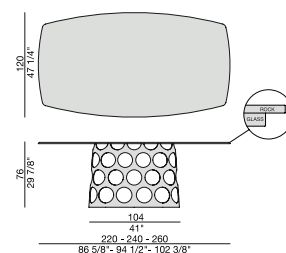

Mesa de comedor con base en metal y tapa en nogal canaletta macizo, mármol (espesor mm. 20), cristal (espesor mm. 15) o Rock.

JEAN C

JEAN L

JEAN M

JEAN ROCK

JEAN BOTTE

TAVOLO | TABLE

Essenze | Wood