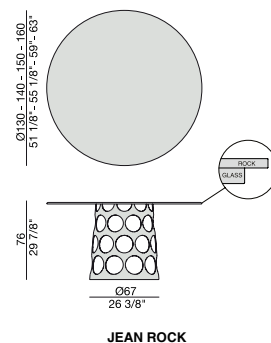

JEAN TONDO

TAVOLO | TABLE

Tavolo da pranzo con base in metallo e piano in legno massello noce canaletta, marmo (spessore mm. 20), cristallo (spessore mm.15) o Rock.

Dining-table with metal base and solid canaletta wood, marble (thickness mm. 20), glass (thickness mm. 15) or Rock top.

Ess-Tisch mit Metallgestell und Fassungplatte aus massivem Nussbaum Canaletta, Rock, Marmor (Stärke mm. 20) oder Glas (Stärke mm. 15).

Table à manger avec piétement en métal et plateau en noyer canaletta massif, marbre (épaisseur mm. 20), cristal verre (épaisseur mm. 15) ou Rock.

Mesa de comedor con base en metal y tapa en nogal canaletta macizo, mármol (espesor mm. 20), cristal (espesor mm. 15) o Rock.