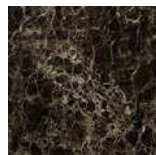

BIANCO
White
(RAL 9016)

AVORIO
Ivory
(RAL 1013)

ARGILLA
Argilla
(RAL 7006)

PIOMBO
Piombo
(NCS S5005G20Y)

NERO
Black
(RAL 9005)

GRANATA
Granata
(NCS S4050Y90R)

PISTACCHIO
Pistacchio
(PANTONE 5825)

AVIO
Avio
(PANTONE 5415)

IRON
Iron
(RAL 7011)

CIOCCOLATO
Chocolate
(RAL 8019)

Marmo | Marble

Emperador Dark

Calacatta Oro

Sahara Noir

Rock | Rock

CALACATTA
Calacatta

EMPERADOR
Emperador

BLACK OXIDE
Black Oxide

Metallo | Metal

GRIGIO PELTRO
Grey Pewter

BIANCO OPACO
Matt White

NERO OPACO
Matt Black

BRONZORO

COPPER
Copper color