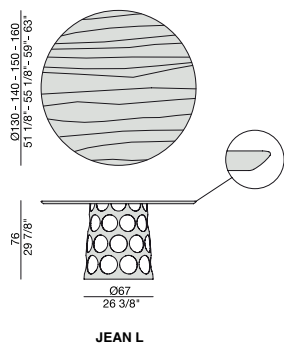

JEAN TONDO

TAVOLO | TABLE

Tavolo da pranzo con base in metallo e piano in legno massello noce canaletta, marmo (spessore mm. 20), cristallo (spessore mm.15) o Rock.

Dining-table with metal base and solid canaletta wood, marble (thickness mm. 20), glass (thickness mm. 15) or Rock top.

Ess-Tisch mit Metallgestell und Fassungplatte aus massivem Nussbaum Canaletta, Rock, Marmor (Stärke mm. 20) oder Glas (Stärke mm. 15).

Table à manger avec piétement en métal et plateau en noyer canaletta massif, marbre (épaisseur mm. 20), cristal verre (épaisseur mm. 15) ou Rock.

Mesa de comedor con base en metal y tapa en nogal canaletta macizo, mármol (espesor mm. 20), cristal (espesor mm. 15) o Rock.