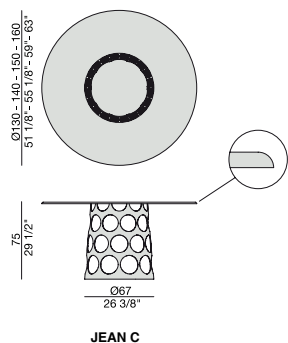

JEAN TONDO

TAVOLO | TABLE

Tavolo da pranzo con base in metallo e piano in legno massello noce canaletta, marmo (spessore mm. 20), cristallo (spessore mm.15) o Rock.

Dining-table with metal base and solid canaletta wood, marble (thickness mm. 20), glass (thickness mm. 15) or Rock top.

Ess-Tisch mit Metallgestell und Fassungplatte aus massivem Nussbaum Canaletta, Rock, Marmor (Stärke mm. 20) oder Glas (Stärke mm. 15).

Table à manger avec piétement en métal et plateau en noyer canaletta massif, marbre (épaisseur mm. 20), cristal verre (épaisseur mm. 15) ou Rock.

Mesa de comedor con base en metal y tapa en nogal canaletta macizo, mármol (espesor mm. 20), cristal (espesor mm. 15) o Rock.