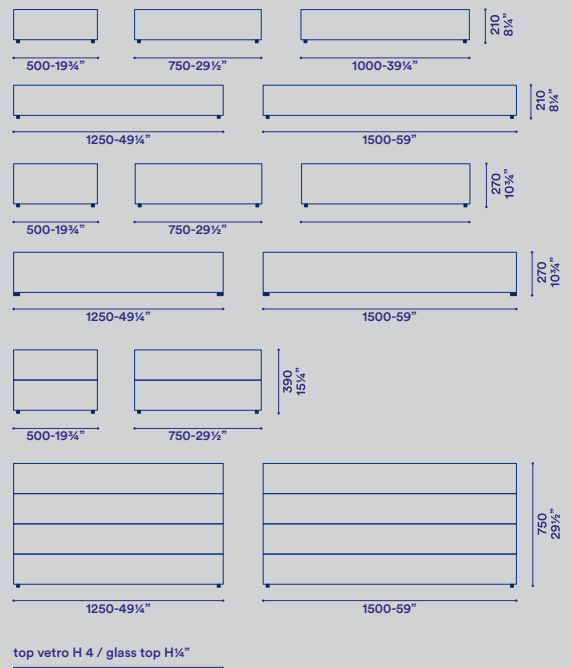

contenitori P 500 / drawer unit D 19 3/4"

Sistema di contenitori sovrapponibili laccato opaco o lucido. Top incassato disponibili in laccato opaco, lucido o essenza. Distanziali in laccato opaco, lucido o essenza. Top aggiuntivo in vetro liscio o satinato, marglas liscio o satinato. Piede H 30

System of stackable containers in matt or glossy lacquer. Built-in top available in matt, glossy lacquered or wood. Spacers in matt, glossy lacquered or wood. Additional top in plain or satin glass, plain or satin marglas. Feet H 30-1 1/4".