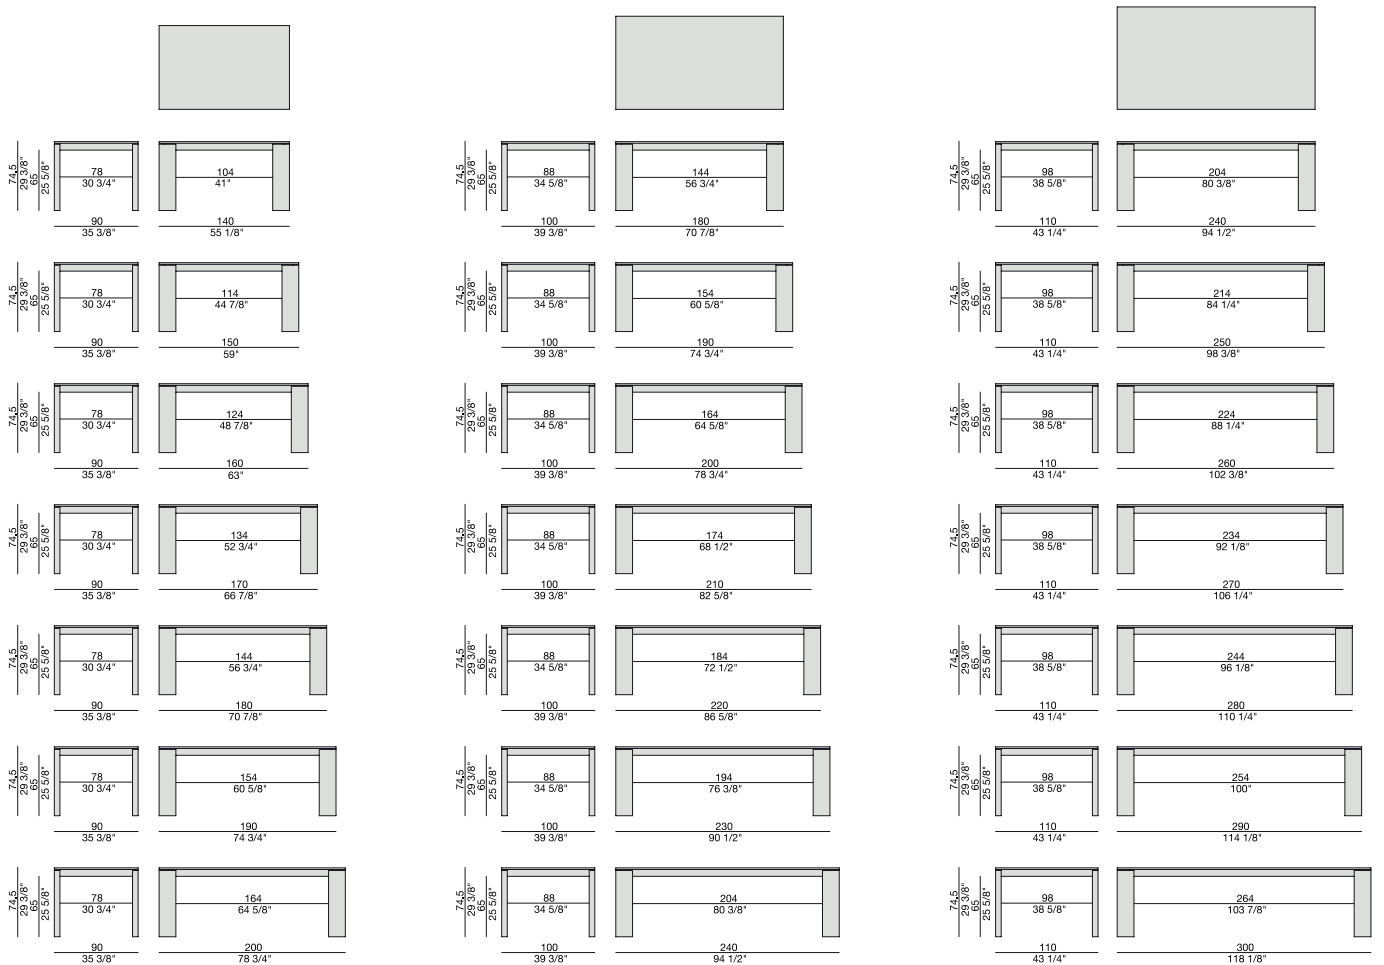

# KEVIN

TAVOLO | TABLE

Tavolo da pranzo rettangolare in noce canaletta. Le gambe sono smontabili.

Rectangular dining-table in canaletta walnut. Delivered knocked-down.

Rechteckiger Ess-Tisch aus Nussbaum Canaletta. Gestell demontiert.

Table à manger rectangulaire en noyer canaletta. Piétement démonté.

Mesa de comedor rectangular en nogal canaletta. Se sirve desmontada.

KEVIN 90

KEVIN 100

KEVIN 110

## TAVOLO ALLUNGABILE | EXTENDIBLE TABLE

Tavolo da pranzo rettangolare allungabile in noce canaletta. Il piano può variare la propria lunghezza con l'inserimento di una o due prolunghe mobili, secondo la lunghezza totale che si desidera ottenere. Le gambe smontabili rimangono sempre alle due estremità del piano.

*Mesa de comedor extensible en nogal canaletta. La tapa puede variar su longitud con la inserción de una o dos extensiones móviles para poder alcanzar la medida deseada. Las patas quedan siempre a los dos lados de la tapa.*