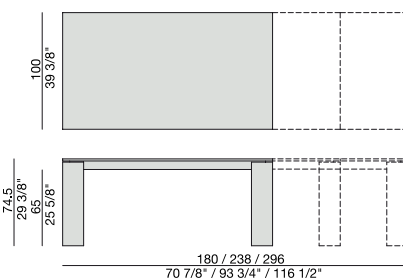

KEVIN

TAVOLO ALLUNGABILE | EXTENDIBLE TABLE

Tavolo da pranzo rettangolare allungabile in noce canaletta. Il piano può variare la propria lunghezza con l'inserimento di una o due prolunghe mobili, secondo la lunghezza totale che si desidera ottenere. Le gambe smontabili rimangono sempre alle due estremità del piano.

Extendible dining-table in canaletta walnut. The top can be extended adding one or two removable extensions according to the total length needed. The legs always remain at the edges of the top.

Ausziehbarer Ess-Tisch aus Nussbaum Canaletta. Die Tischplatte hat zwei Eigenplatten, die allein oder zusammen, nach Bedarf, eingelegt werden können. Gestell demontiert.

Table à manger à rallonges en noyer canaletta. Plateau équipé avec deux rallonges à utiliser seules ou ensemble selon le besoin. Piètement démonté. Les jambes restent toujours sur les deux côtés du plateau.

Mesa de comedor extensible en nogal canaletta. La tapa puede variar su longitud con la inserción de una o dos extensiones móviles para poder alcanzar la medida deseada. Las patas quedan siempre a los dos lados de la tapa.

KEVIN 180