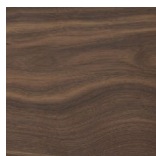

KEVIN

TAVOLO | TABLE

Essenze | Wood

NOCE CANALETTA
Canaletta Walnut