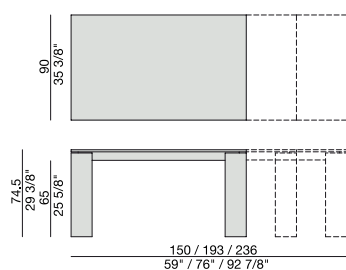

KEVIN

TAVOLO ALLUNGABILE | EXTENDIBLE TABLE

Tavolo da pranzo rettangolare allungabile in noce canaletta. Il piano può variare la propria lunghezza con l'inserimento di una o due prolunghe mobili, secondo la lunghezza totale che si desidera ottenere. Le gambe smontabili rimangono sempre alle due estremità del piano.

Extendible dining-table in canaletta walnut. The top can be extended adding one or two removable extensions according to the total length needed. The legs always remain at the edges of the top.

Ausziehbarer Ess-Tisch aus Nussbaum Canaletta. Die Tischplatte hat zwei Eigenplatten, die allein oder zusammen, nach Bedarf, eingelegt werden können. Gestell demontiert.

Table à manger à rallonges en noyer canaletta. Plateau équipé avec deux rallonges à utiliser seules ou ensemble selon le besoin. Piètement démonté. Les jambes restent toujours sur les deux côtés du plateau.

Mesa de comedor extensible en nogal canaletta. La tapa puede variar su longitud con la inserción de una o dos extensiones móviles para poder alcanzar la medida deseada. Las patas quedan siempre a los dos lados de la tapa.

KEVIN 150