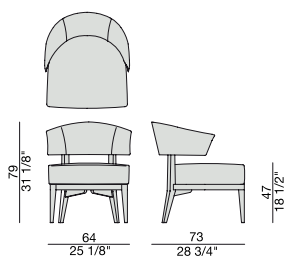

LENIE

POLTRONA | ARMCHAIR

Poltrona con struttura in massello di noce canaletta e rivestimento sfoderabile nei tessuti della collezione. Possibile combinazione di tessuto per schienale e seduta.

Easy chair with frame in solid canaletta walnut and removable cover in the fabrics of the collection. It is possible to combine different fabrics for the back and the seat.

Sessel mit Gestell aus massivem Nussbaum Canaletta und abnehmbarem Bezug in den Stoffen der Kollektion. Stoffkombination zwischen Sitz und Ruck möglich.

Fauteuil avec structure en noyer canaletta massif et revêtement déhoussable dans les tissus de la collection. Possibilité d'utiliser tissus différents entre le dos et l'assise.

Butaca con estructura en nogal canaletta macizo y revestimiento desenfundable en las telas de la colección. Es posible combinar dos tela distintas para el respaldo y el asiento.