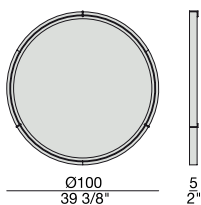

Specchio tondo da parete bisellato. Cornice in massello di noce canaletta con inserti in ottone bronzato spazzolato.

Bevelled wall mirror. Frame in solid canaletta walnut with brushed bronzed brass inserts.

Runder abgeschrägter Wandspiegel. Rahmen aus massivem Nussbaum Canaletta mit Einlagen aus gebürstetem, bronziertem Messing.

Miroir rond au mur biseauté. Cadre en noyer canaletta massif avec joints en cuivre bronzé brossé.

Espejo redondo de pared biselado. Marco en nogal canaletta macizo con inserciones en latón bronceado cepillado.

Essenze | Wood

NOCE CANALETTA
Canaletta Walnut

NOCE CANALETTA
Canaletta Walnut
tinto/stained moka