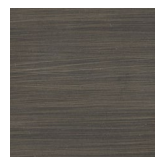

Metallo | Metal

OTTONE BRONZATO
SPAZZOLATO
Brushed bronzed brass