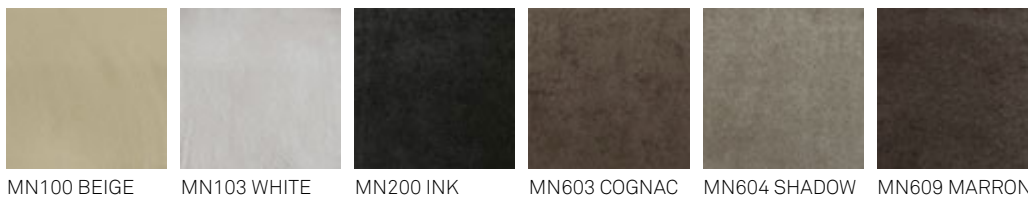

955 MORA    956 ATLANTICO    959 ICE    960 BRUNO    961 LATTE    967 AVORIO    971 BIANCO

973 NERO    974 CAPRI    977 PIOMBO    980 OTTANIO    981 BISCOTTO    982 COGNAC    983 ARGILLA

984 BRONZO    987 SHERWOOD    988 TABACCO    989 ROSSO CORSA    992 LOBSTER    993 ARTICO    PL71 BIANCO PERLATO LUCIDO

PL73 NERO PERLATO LUCIDO

*fabric*

*synthetic leather*

*synthetic nubuck*

*micro nubuck*

*glove soft leather*