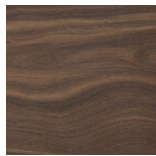

MISS TONDO

SPECCHIO | MIRROR

Specchio tondo da parete in
noce canaletta.

Round wall mirror in
canaletta walnut.

Runder Wandspiegel aus
Nussbaum Canaletta.

Miroir rond au mur en noyer
canaletta.

Espejo redondo de pared en
nogal canaletta.

MISS TONDO

SPECCHIO | MIRROR

Essenze | Wood

NOCE CANALETTA
Canaletta Walnut

NOCE CANALETTA
Canaletta Walnut
tinto/stained moka

NOCE CANALETTA
Canaletta Walnut
tinto/stained wengé

Specchio | Mirror

NATURALE
Clear