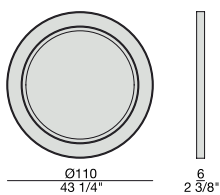

MISS TONDO

SPECCHIO | MIRROR

Specchio tondo da parete in
noce canaletta.

Round wall mirror in
canaletta walnut.

Runder Wandspiegel aus
Nussbaum Canaletta.

Miroir rond au mur en noyer
canaletta.

Espejo redondo de pared en
nogal canaletta.